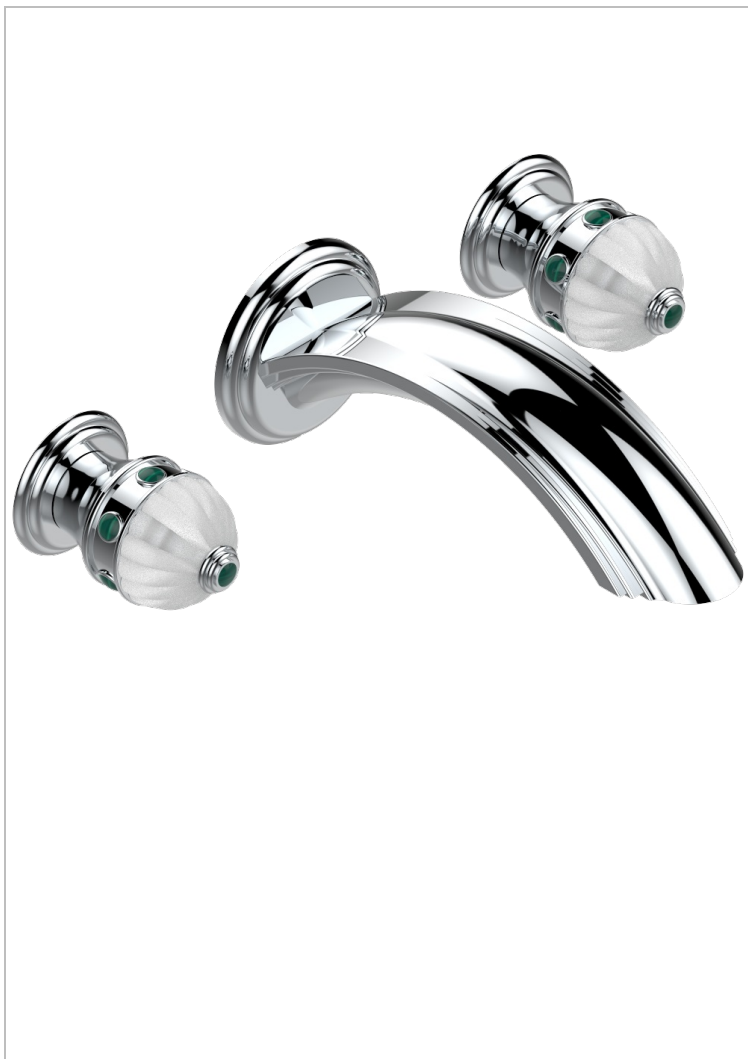

AMBOISE MALACHITE

A1J-40SGB

Garniture pour mélangeur de lavabo mural, bec super goliath

THG[®]
PARIS

CARACTÉRISTIQUES

- Ensemble composé d'un bec mural de lavabo et des 2 garnitures de robinets
- Nécessite partie encastrée Réf. 40AC
- Laiton sans plomb
- Bec à écoulement libre
- Livré sans vidage
- Bec grand modèle

PRODUITS ASSOCIÉS

- Ref. G00-40AC Partie à encastrer pour mélangeur mural - version croisillons
- Ref. G00-40AM Partie à encastrer pour mélangeur mural - version manettes

FINITIONS DISPONIBLES

Chromé - A02
Chromé / doré - G02
Chromé mat - C02
Doré brillant - F01
Doré mat - F07
Nickel brillant - B01

Nickel mat - C01
Noir mat céramique - D30
Or pâle - F30
Or pâle mat - F31
Pvd blush - H62
Pvd blush mat - H60

Pvd couleur bronze brown - F33
Pvd couleur bronze brown - mat - F34
Pvd couleur doré - H52
Pvd couleur doré mat - H53
Pvd couleur laiton - H49
Pvd couleur laiton mat - H50