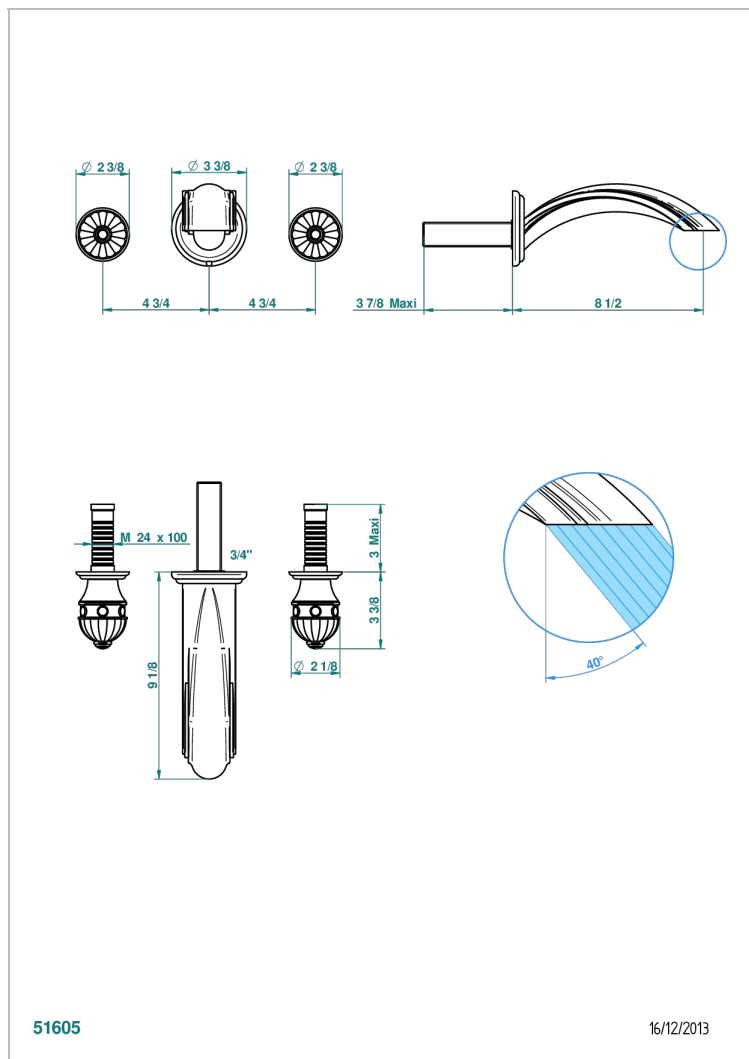

AMBOISE MALACHITE

A1J-40SGB

Garniture pour mélangeur de lavabo mural, bec super goliath

THG[®]
PARIS

CARACTÉRISTIQUES

- Ensemble composé d'un bec mural de lavabo et des 2 garnitures de robinets
- Nécessite partie encastrée Réf. 40AC
- Laiton sans plomb
- Bec à écoulement libre
- Livré sans vidage
- Bec grand modèle

PRODUITS ASSOCIÉS

- Ref. G00-40AC Partie à encastrer pour mélangeur mural - version croisillons
- Ref. G00-40AM Partie à encastrer pour mélangeur mural - version manettes

FINITIONS DISPONIBLES

Chromé - A02
Chromé / doré - G02
Chromé mat - C02
Doré brillant - F01
Doré mat - F07
Nickel brillant - B01

Nickel mat - C01
Noir mat céramique - D30
Or pâle - F30
Or pâle mat - F31
Pvd blush - H62
Pvd blush mat - H60

Pvd couleur bronze brown - F33
Pvd couleur bronze brown - mat - F34
Pvd couleur doré - H52
Pvd couleur doré mat - H53
Pvd couleur laiton - H49
Pvd couleur laiton mat - H50

Pvd couleur nickel - H55
Pvd couleur nickel mat - H56
Pvd graphite - H64
Pvd graphite mat - H65
Pvd umber - H66
Pvd umber mat - H67

Vieux nickel - H28