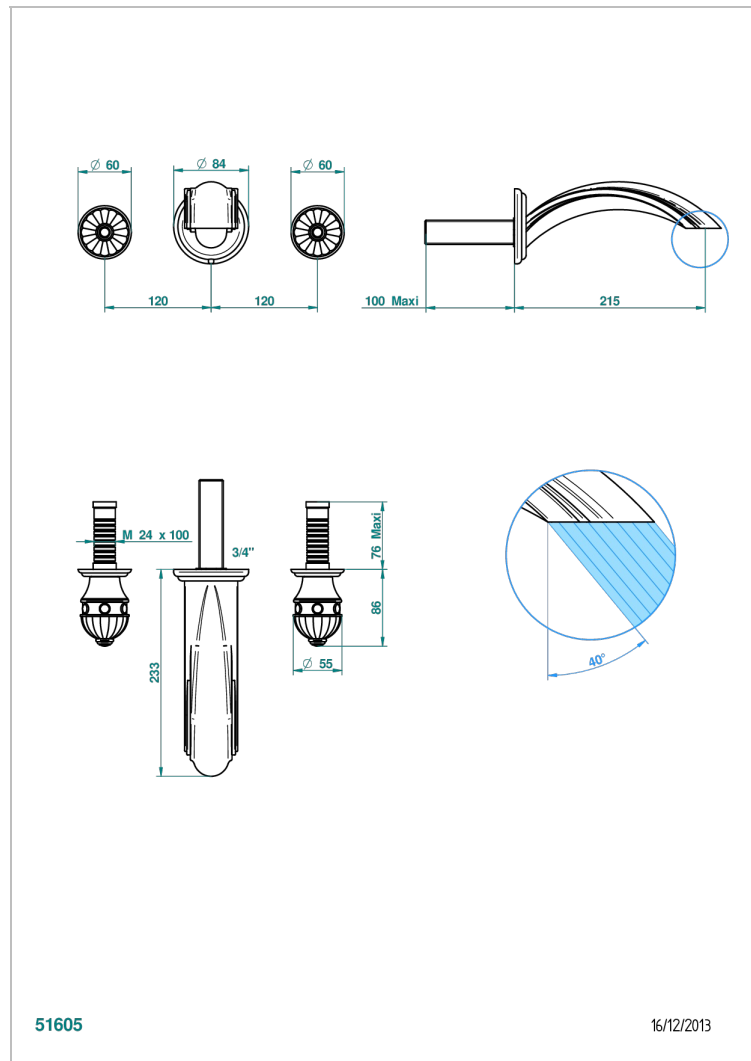

AMBOISE С МАЛАХИТОМ

A1J-40SGB

THG[®]
PARIS

Внешняя часть смесителя встраиваемого в стену для раковины на три отверстия с изливом СУПЕР ГОЛИАФ- без выпуска

51605

16/12/2013

ХАРАКТЕРИСТИКИ

- Amboise с малахитом
- Внешняя часть смесителя встраиваемого в стену для раковины на три отверстия с изливом СУПЕР ГОЛИАФ- без выпуска

СВЯЗАННЫЕ ТОВАРНЫЕ ПОЗИЦИИ

- Ref. G00-40AC Встраиваемая часть смесителя настенного на три отверстия (не рукоят.)
- Ref. G00-40AM Встраиваемая часть смесителя настенного на 3 отверстия на пластине (рукоят.)