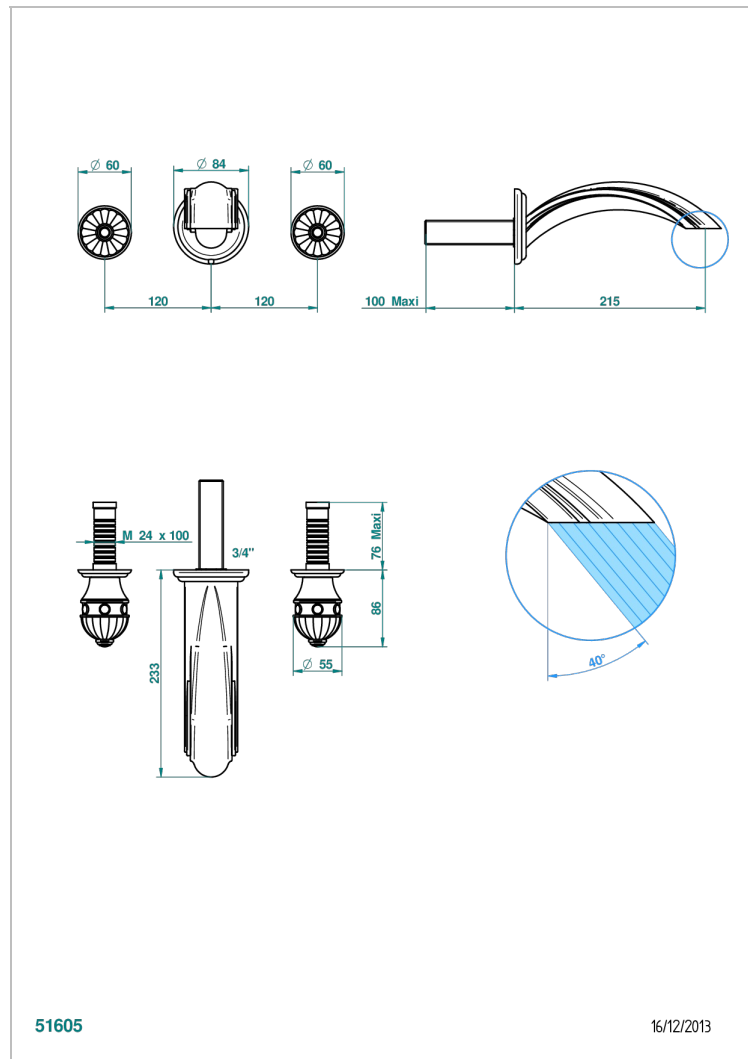

AMBOISE MALACHITE

A1J-40SGB

Garniture pour mélangeur de lavabo mural, bec super goliath

THG[®]
PARIS

CARACTÉRISTIQUES

- Ensemble composé d'un bec mural de lavabo et des 2 garnitures de robinets
- Nécessite partie encastrée Réf. 40AC
- Laiton sans plomb
- Bec à écoulement libre
- Livré sans vidage
- Bec grand modèle

PRODUITS ASSOCIÉS

- Ref. G00-40AC Partie à encastrer pour mélangeur mural - version croisillons
- Ref. G00-40AM Partie à encastrer pour mélangeur mural - version manettes

FINITIONS DISPONIBLES

Chromé - A02
Chromé / doré - G02
Chromé mat - C02
Doré brillant - F01
Doré mat - F07
Nickel brillant - B01