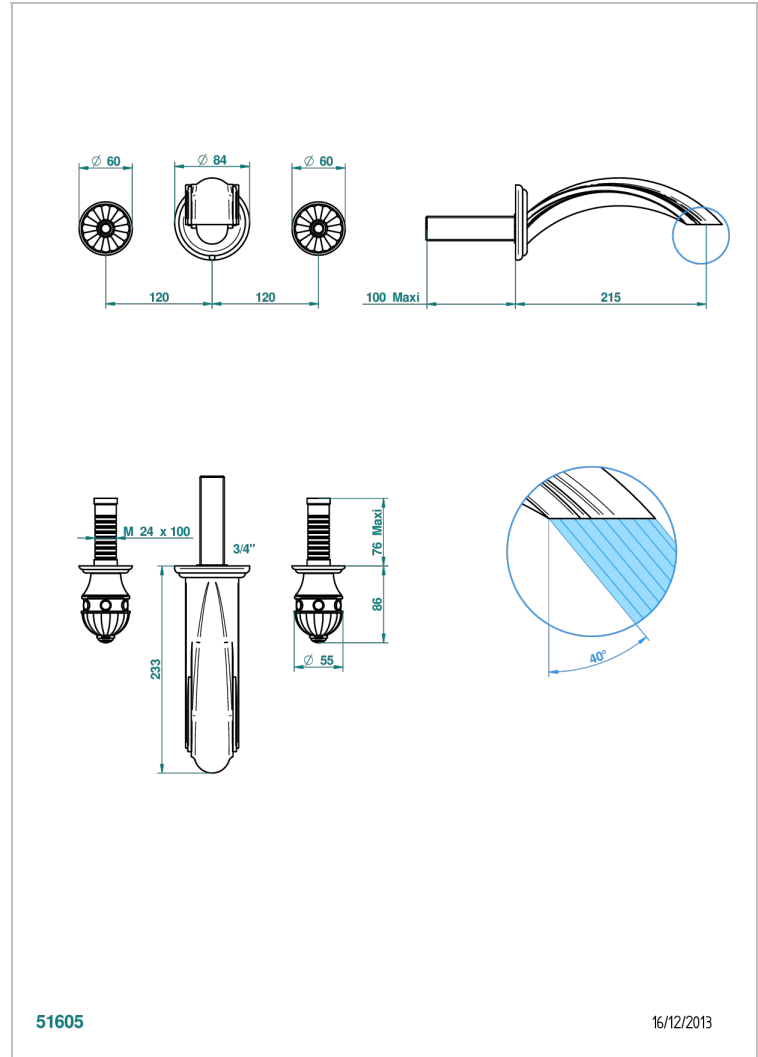

# AMBOISE MALACHITE

A1J-40SGB

入墙式台盆龙头配件，超大号喷嘴

THG<sup>®</sup>  
PARIS

## 特色

- Amboise Malachite
- 入墙式台盆龙头配件，超大号喷嘴

## 相关的SKU

- Ref. G00-40AC 无下水器入墙式龙头嵌入部分 - 四通手柄版
- Ref. G00-40AM 无下水器入墙式龙头嵌入部分 - 单把手柄版