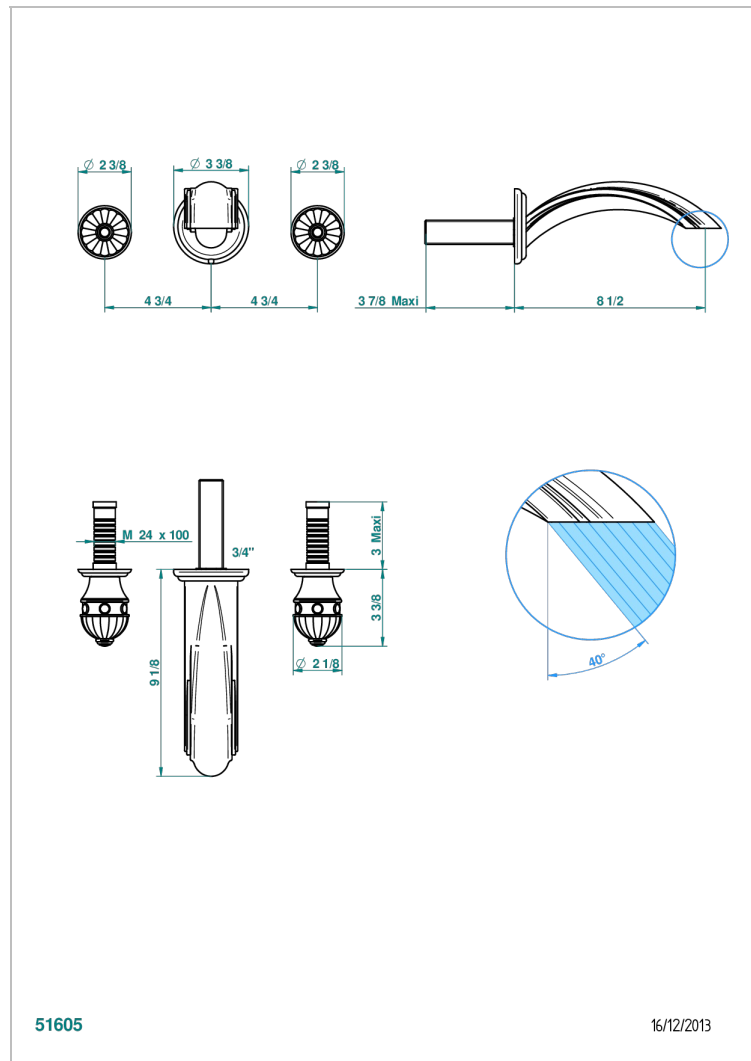

AMBOISE C МАЛАХИТОМ

A1J-40SGB

THG[®]
PARIS

Внешняя часть смесителя встраиваемого в стену для раковины на три отверстия с изливом СУПЕР ГОЛИАФ- без выпуска

51605

16/12/2013

ХАРАКТЕРИСТИКИ

- Amboise с малахитом
- Внешняя часть смесителя встраиваемого в стену для раковины на три отверстия с изливом СУПЕР ГОЛИАФ- без выпуска

СВЯЗАННЫЕ ТОВАРНЫЕ ПОЗИЦИИ

- Ref. G00-40AC Встраиваемая часть смесителя настенного на три отверстия (не рукоят.)
- Ref. G00-40AM Встраиваемая часть смесителя настенного на 3 отверстия на пластине (рукоят.)