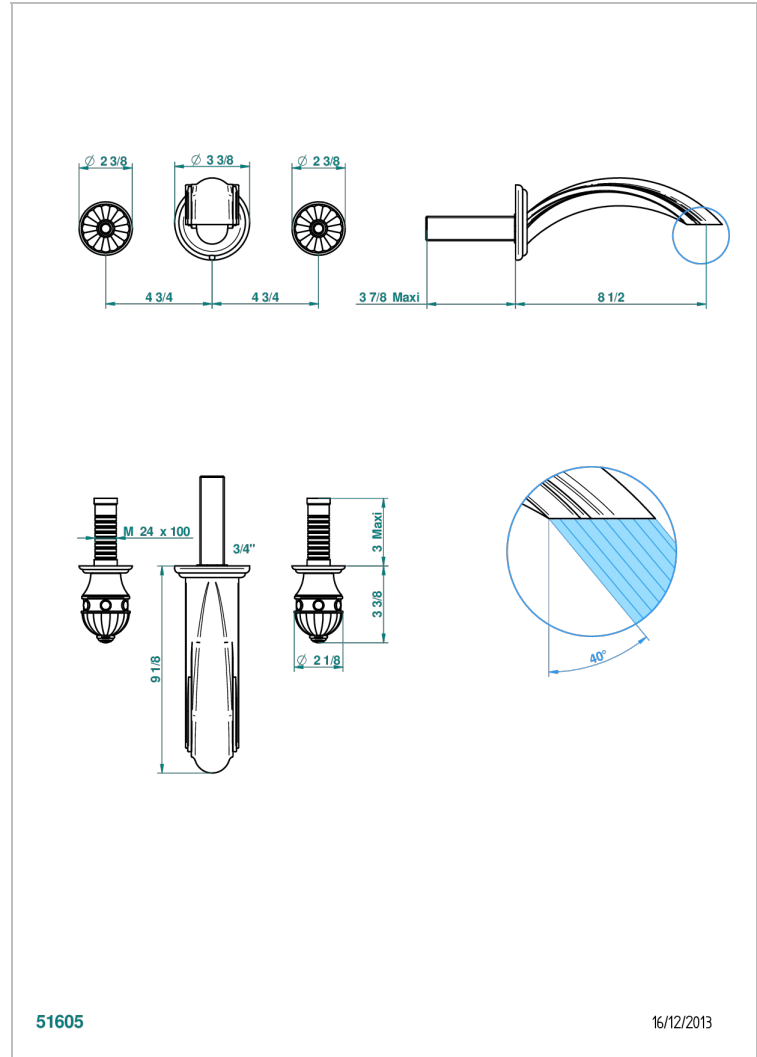

AMBOISE, MALACHIT

A1J-40SGB

Garnitur für Waschtischbatterie zur Wandmontage, Supert Goliath Auslauf

THG[®]
PARIS

EIGENSCHAFTEN

- Amboise, Malachit
- Garnitur für Waschtischbatterie zur Wandmontage, Supert Goliath Auslauf

ÄHNLICHE PRODUKTE

- Ref. G00-40AC Up-teil für wandarmatur
- Ref. G00-40AM Up-teil für wandarmatur

VERFÜGBARE OBERFLÄCHEN

Altnickel - H28
Blassgold - F30
Blassgold matt unlackiert - F31
Chrom - A02
Chrom / gold - G02
Chrom matt - C02

Gold - F01
Gold matt - F07
Mattschwarz keramik - D30
Nickel matt - C01
Pvd blush - H62
Pvd blush matt - H60

Pvd bronze braun - F33
Pvd bronze braun matt - F34
Pvd gold - H52
Pvd gold matt - H53
Pvd graphite - H64
Pvd graphite matt - H65