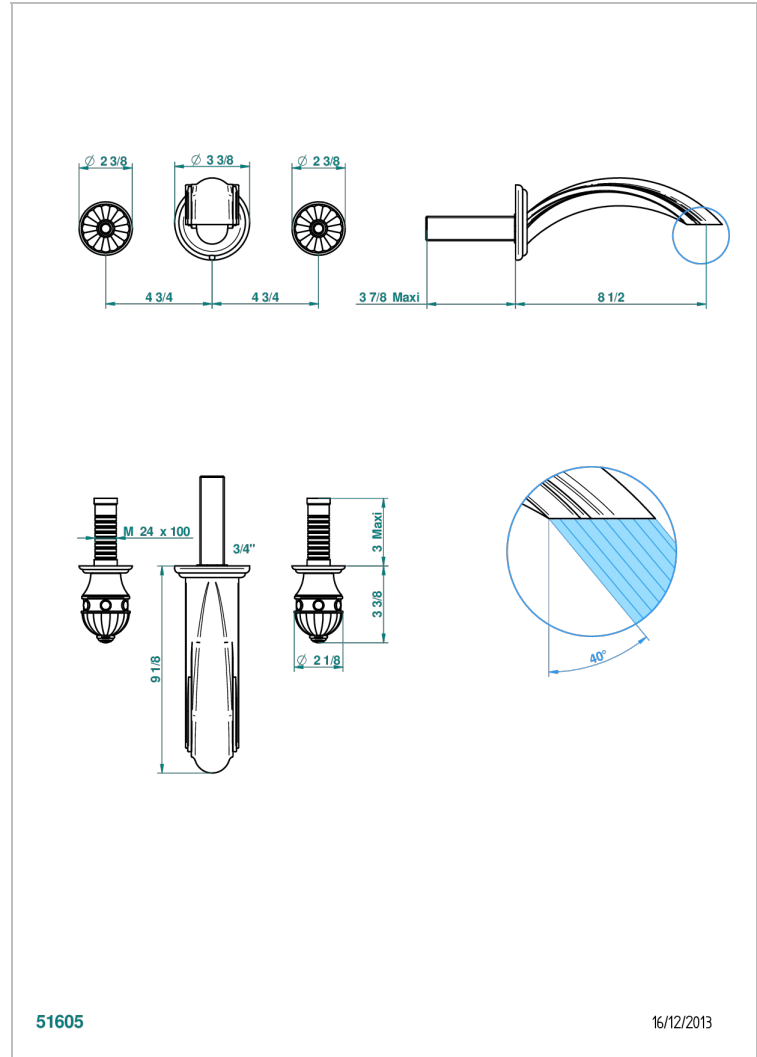

# AMBOISE MALACHITE

A1J-40SGB

入墙式台盆龙头配件，超大号喷嘴

THG<sup>®</sup>  
PARIS

## 特色

- Amboise Malachite
- 入墙式台盆龙头配件，超大号喷嘴

## 相关的SKU

- Ref. G00-40AC 无下水器入墙式龙头嵌入部分 - 四通手柄版
- Ref. G00-40AM 无下水器入墙式龙头嵌入部分 - 单把手柄版