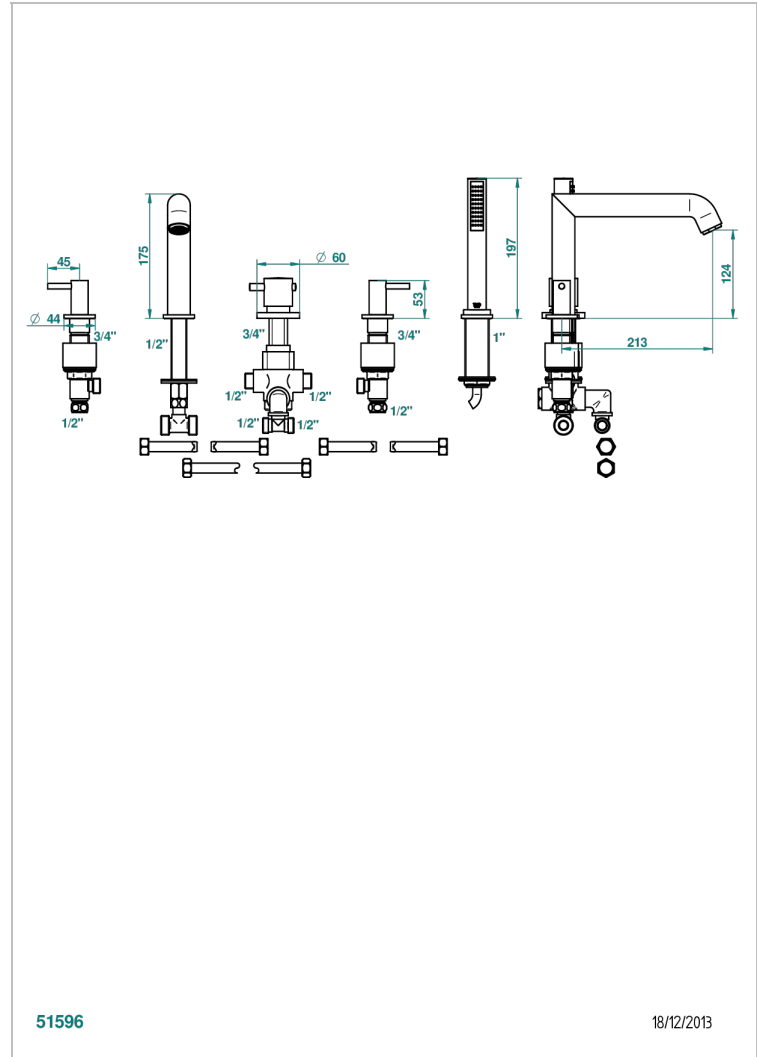

NANO A MANETTES

G5B-1125BSGGB

THG[®]
PARIS

Bain douche 5 trous alimenté par mitigeur thermostatique, avec bec bas, 2 côtés sur gorge et douchette

51596

18/12/2013

CARACTÉRISTIQUES

- Nano à manettes
- Bain douche 5 trous alimenté par mitigeur thermostatique, avec bec bas, 2 côtés sur gorge et douchette

SPÉCIFICATIONS TECHNIQUES

- Recommandé : 3 bars (max. 5 bars) - Advised : 43,5 psi (max. 72 psi)
- Bec : 35 l/min à 3 bars - Douchette : 9,5 l/min à 3 bars
- Spout : 9.26 gpm at 43.5 psi - Handshower : 2.5 gpm at 43.5 psi

FINITIONS DISPONIBLES

Chromé - A02
Chromé / doré - G02
Chromé mat - C02
Doré brillant - F01
Doré mat - F07
Nickel brillant - B01

Nickel mat - C01
Noir mat céramique - D30
Or pâle - F30
Or pâle mat - F31
Vieux nickel - H28