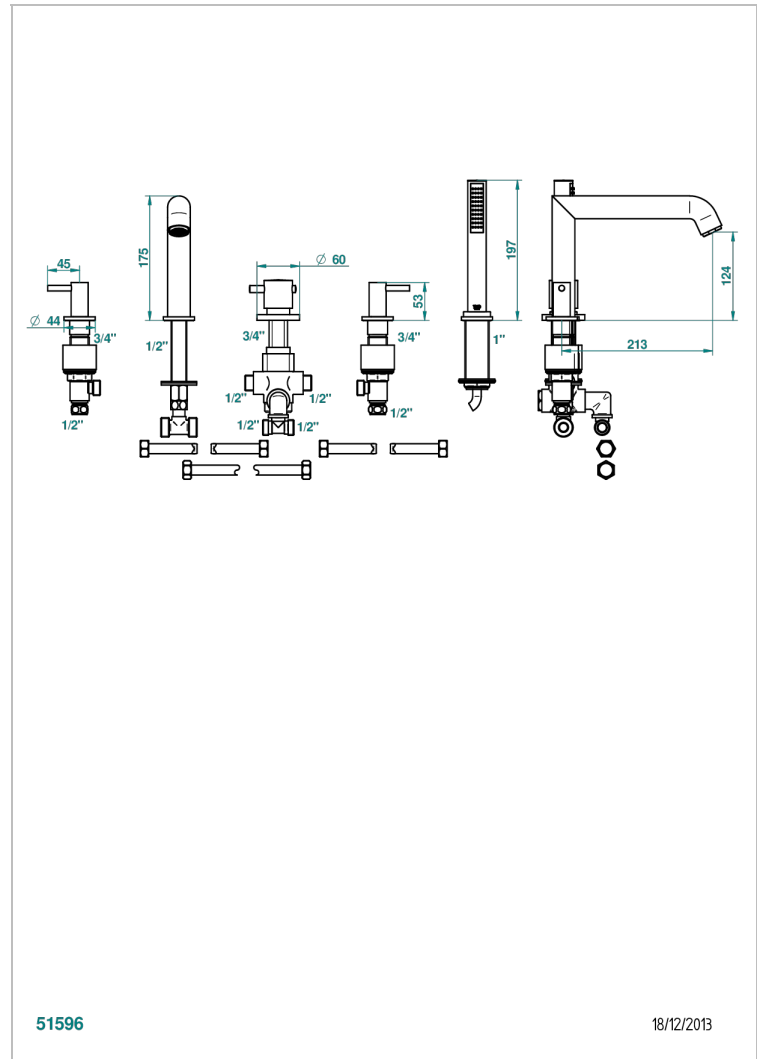

NANO CON MANETAS

G5B-1125BSGGB

THG[®]
PARIS

Bano/ducha 5 agujeros. alimentacion con un termostato, un cano alto, dos llaves de paso y teleducha

CARACTERÍSTICAS

- Nano con manetas
- Bano/ducha 5 agujeros. alimentacion con un termostato, un cano alto, dos llaves de paso y teleducha

ESPECIFICACIONES TÉCNICAS

- Recommandé : 3 bars (max. 5 bars) - Advised : 43,5 psi (max. 72 psi)
- Bec : 35 l/min à 3 bars - Douchette : 9,5 l/min à 3 bars
- Spout : 9.26 gpm at 43.5 psi - Handshower : 2.5 gpm at 43.5 psi

ACABADOS DISPONIBLES

Cerámica negra mate - D30
Cromo - A02
Cromo / dorado - G02
Cromo mate - C02
Dorado - F01
Dorado mate - F07

Dorado pálido - F30
Dorado pálido mate (sin barniz) - F31
Niquel - B01
Niquel mate - C01
Niquel viejo - H28