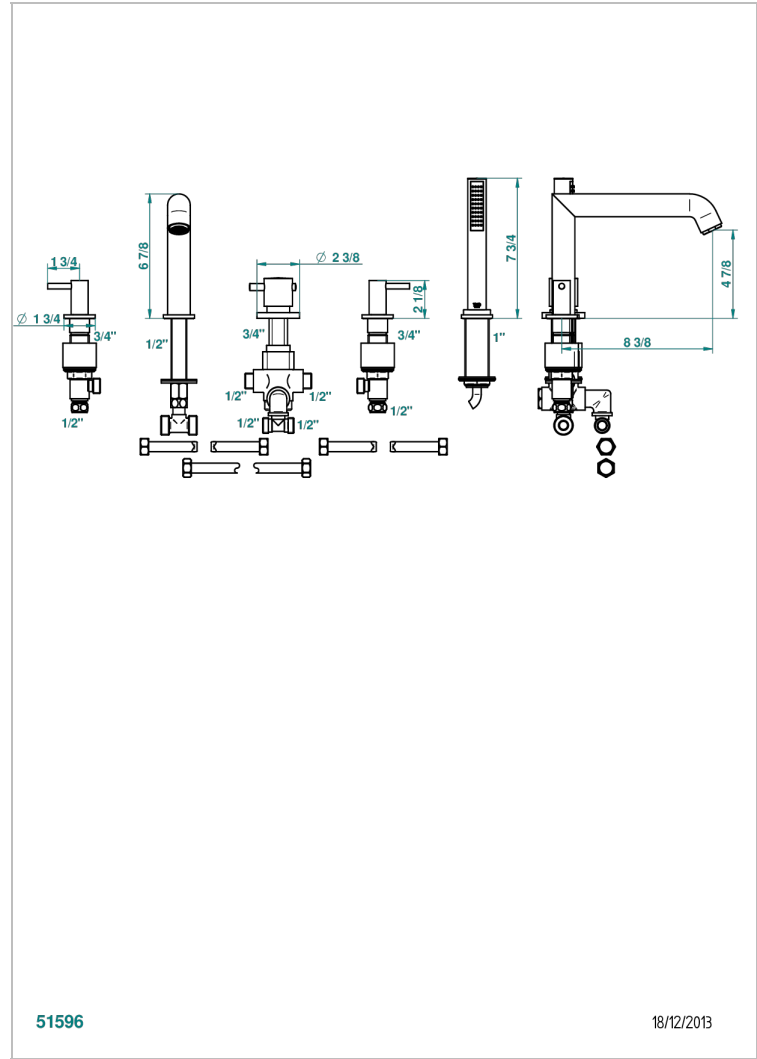

NANO A MANETTES

G5B-1125BSGGB

THG[®]
PARIS

Bain douche 5 trous alimenté par mitigeur thermostatique, avec bec bas, 2 côtés sur gorge et douchette

CARACTÉRISTIQUES

- Nano à manettes
- Bain douche 5 trous alimenté par mitigeur thermostatique, avec bec bas, 2 côtés sur gorge et douchette

SPÉCIFICATIONS TECHNIQUES

- Recommandé : 3 bars (max. 5 bars) - Advised : 43,5 psi (max. 72 psi)
- Bec : 35 l/min à 3 bars - Douchette : 9,5 l/min à 3 bars
- Spout : 9.26 gpm at 43.5 psi - Handshower : 2.5 gpm at 43.5 psi

FINITIONS DISPONIBLES

- Chromé - A02
- Chromé / doré - G02
- Chromé mat - C02
- Doré brillant - F01
- Doré mat - F07
- Nickel brillant - B01

- Nickel mat - C01
- Noir mat céramique - D30
- Or pâle - F30
- Or pâle mat - F31
- Vieux nickel - H28