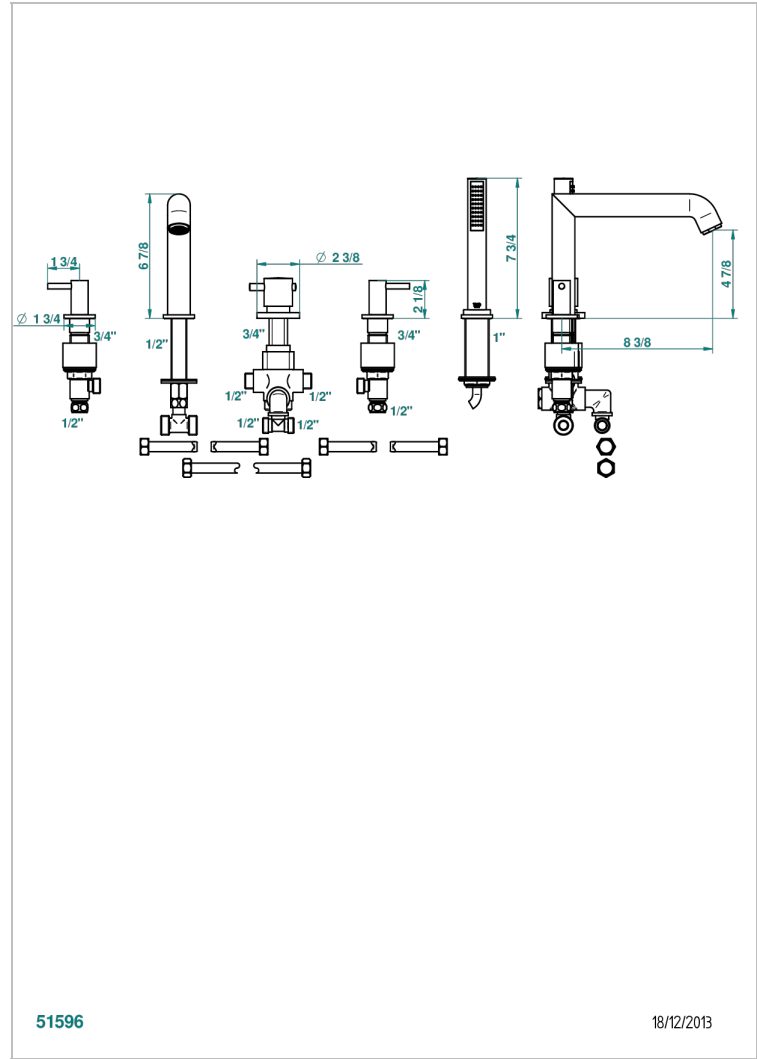

NANO CON MANETAS

G5B-1125BSGGB

THG[®]
PARIS

Bano/ducha 5 agujeros. alimentacion con un termostato, un cano alto, dos llaves de paso y teleducha

CARACTERÍSTICAS

- Nano con manetas
- Bano/ducha 5 agujeros. alimentacion con un termostato, un cano alto, dos llaves de paso y teleducha

ESPECIFICACIONES TÉCNICAS

- Recommandé : 3 bars (max. 5 bars) - Advised : 43,5 psi (max. 72 psi)
- Bec : 35 l/min à 3 bars - Douchette : 9,5 l/min à 3 bars
- Spout : 9.26 gpm at 43.5 psi - Handshower : 2.5 gpm at 43.5 psi

ACABADOS DISPONIBLES

Cerámica negra mate - D30
Cromo - A02
Cromo / dorado - G02
Cromo mate - C02
Dorado - F01
Dorado mate - F07

Dorado pálido - F30
Dorado pálido mate (sin barniz) - F31
Niquel - B01
Niquel mate - C01
Niquel viejo - H28