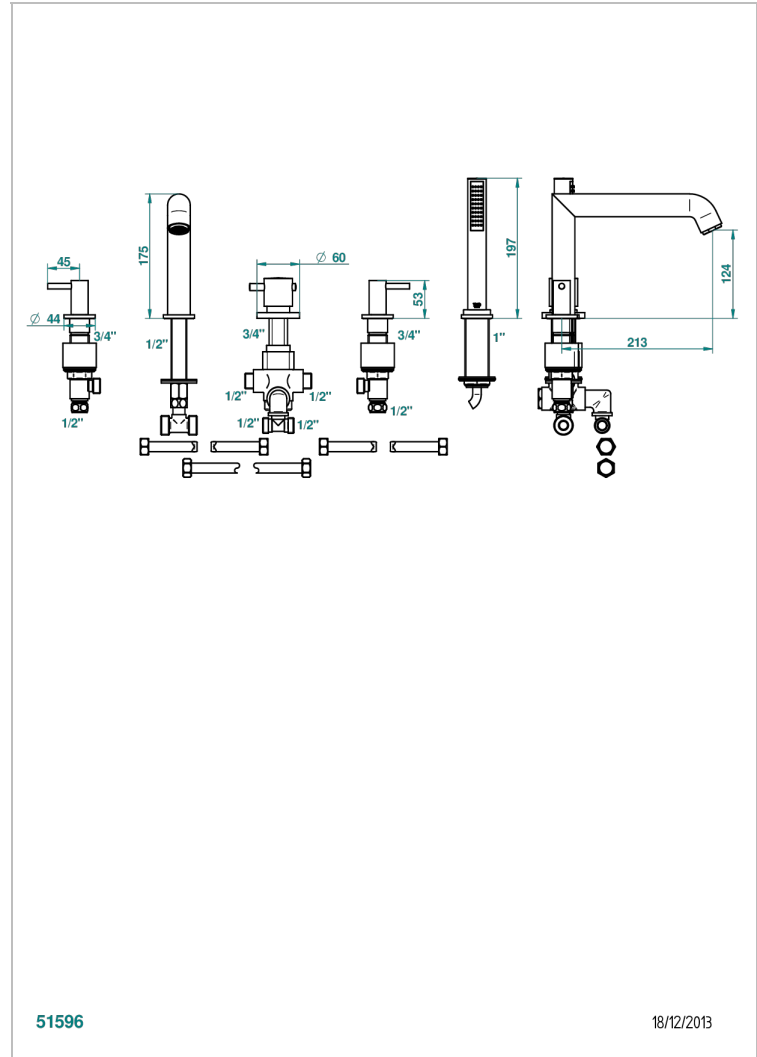

# NANO A MANETTES

G5B-1125BSGGB

THG<sup>®</sup>  
PARIS

Bain douche 5 trous alimenté par mitigeur thermostatique, avec bec bas, 2 côtés sur gorge et douchette

## CARACTÉRISTIQUES

- Nano à manettes
- Bain douche 5 trous alimenté par mitigeur thermostatique, avec bec bas, 2 côtés sur gorge et douchette

## SPÉCIFICATIONS TECHNIQUES

- Recommandé : 3 bars (max. 5 bars) - Advised : 43,5 psi (max. 72 psi)
- Bec : 35 l/min à 3 bars - Douchette : 9,5 l/min à 3 bars
- Spout : 9.26 gpm at 43.5 psi - Handshower : 2.5 gpm at 43.5 psi

## FINITIONS DISPONIBLES

Chromé - A02  
Chromé / doré - G02  
Chromé mat - C02  
Doré brillant - F01  
Doré mat - F07  
Nickel brillant - B01

Nickel mat - C01  
Noir mat céramique - D30  
Or pâle - F30  
Or pâle mat - F31  
Vieux nickel - H28