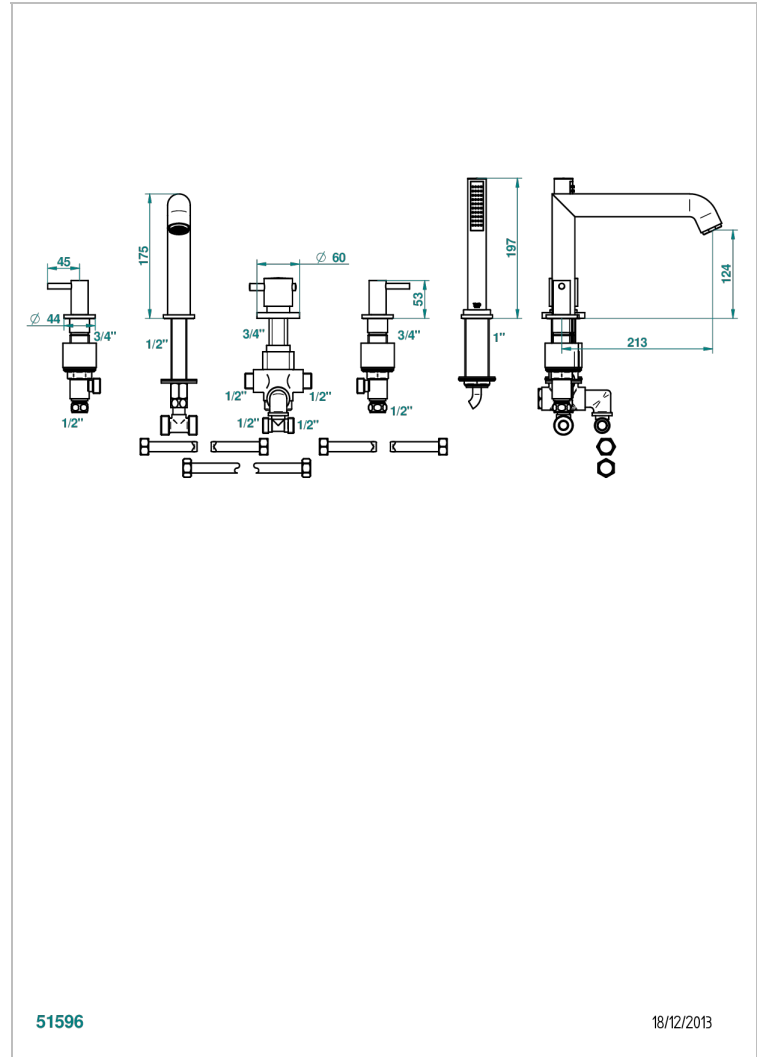

# NANO CON MANETAS

G5B-1125BSGGB

THG®  
PARIS

Bano/ducha 5 agujeros. alimentacion con un termostato, un cano alto, dos llaves de paso y teleducha

51596

18/12/2013

## CARACTERÍSTICAS

- Nano con manetas
- Bano/ducha 5 agujeros. alimentacion con un termostato, un cano alto, dos llaves de paso y teleducha

## ESPECIFICACIONES TÉCNICAS

- Recommandé : 3 bars (max. 5 bars) - Advised : 43,5 psi (max. 72 psi)
- Bec : 35 l/min à 3 bars - Douchette : 9,5 l/min à 3 bars
- Spout : 9.26 gpm at 43.5 psi - Handshower : 2.5 gpm at 43.5 psi

## ACABADOS DISPONIBLES

Cerámica negra mate - D30  
Cromo - A02  
Cromo / dorado - G02  
Cromo mate - C02  
Dorado - F01  
Dorado mate - F07

Dorado pálido - F30  
Dorado pálido mate (sin barniz) - F31  
Niquel - B01  
Niquel mate - C01  
Niquel viejo - H28