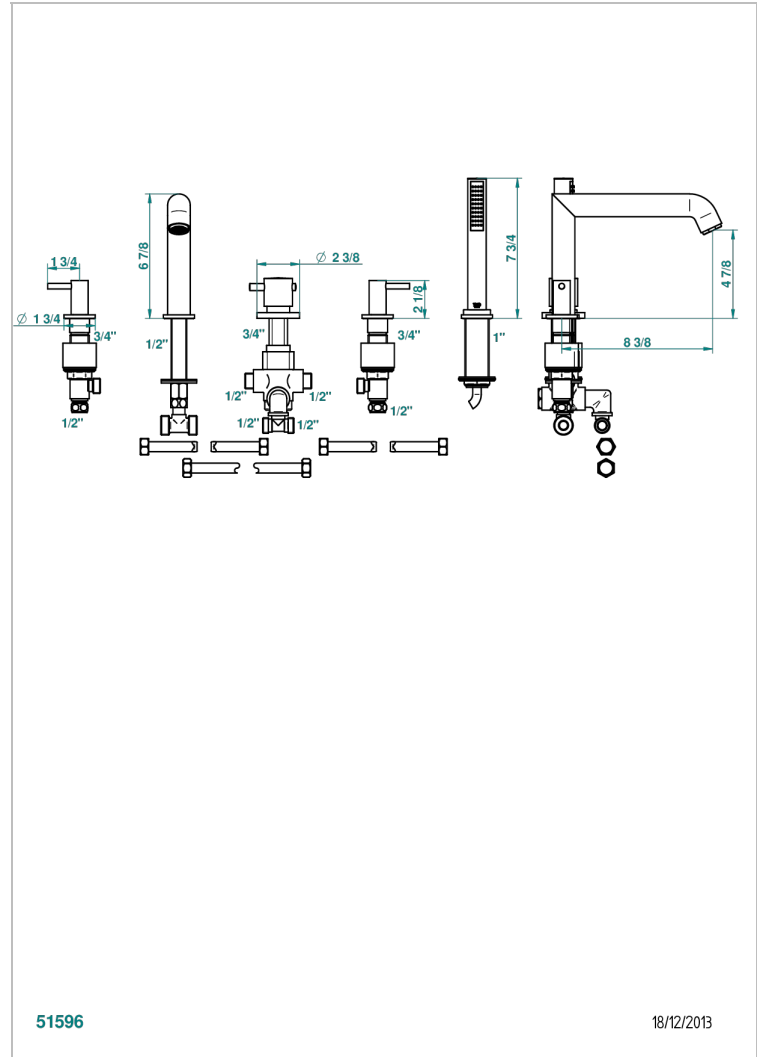

NANO A MANETTES

G5B-1125BSGGB

THG[®]
PARIS

Bain douche 5 trous alimenté par mitigeur thermostatique, avec bec bas, 2 côtés sur gorge et douchette

CARACTÉRISTIQUES

- Nano à manettes
- Bain douche 5 trous alimenté par mitigeur thermostatique, avec bec bas, 2 côtés sur gorge et douchette

SPÉCIFICATIONS TECHNIQUES

- Recommandé : 3 bars (max. 5 bars) - Advised : 43,5 psi (max. 72 psi)
- Bec : 35 l/min à 3 bars - Douchette : 9,5 l/min à 3 bars
- Spout : 9.26 gpm at 43.5 psi - Handshower : 2.5 gpm at 43.5 psi

FINITIONS DISPONIBLES

Chromé - A02
Chromé / doré - G02
Chromé mat - C02
Doré brillant - F01
Doré mat - F07
Nickel brillant - B01

Nickel mat - C01
Noir mat céramique - D30
Or pâle - F30
Or pâle mat - F31
Vieux nickel - H28