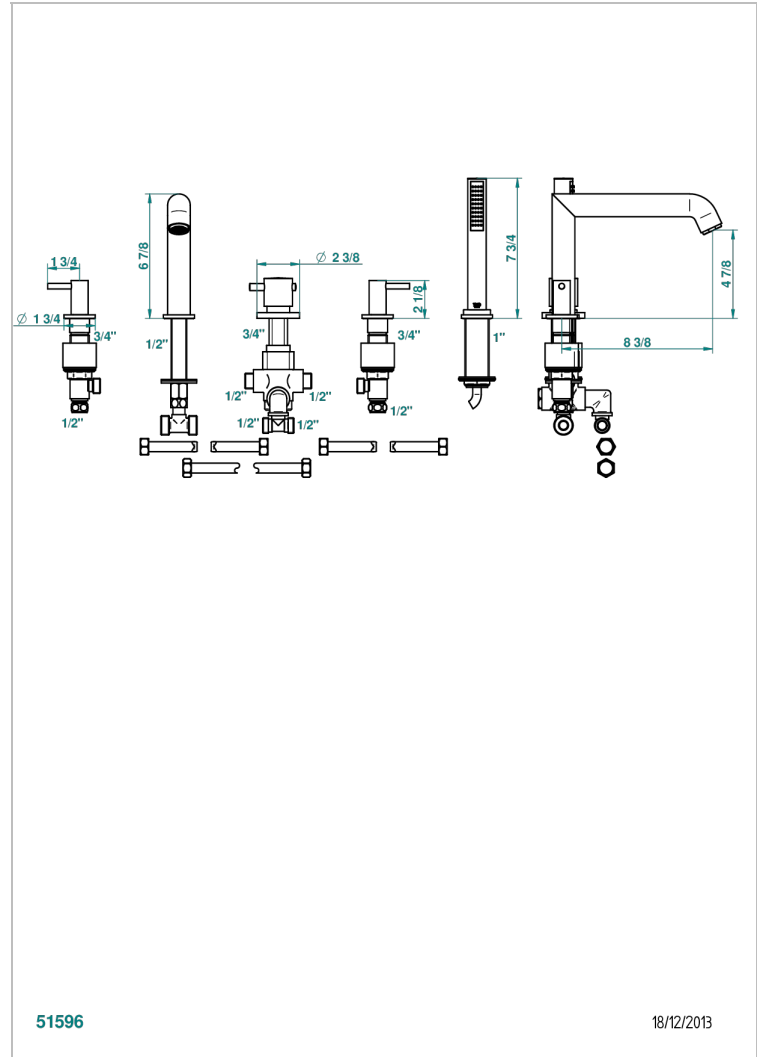

# NANO CON MANETAS

G5B-1125BSGGB

THG<sup>®</sup>  
PARIS

Bano/ducha 5 agujeros. alimentacion con un termostato, un cano alto, dos llaves de paso y teleducha

## CARACTERÍSTICAS

- Nano con manetas
- Bano/ducha 5 agujeros. alimentacion con un termostato, un cano alto, dos llaves de paso y teleducha

## ESPECIFICACIONES TÉCNICAS

- Recommandé : 3 bars (max. 5 bars) - Advised : 43,5 psi (max. 72 psi)
- Bec : 35 l/min à 3 bars - Douchette : 9,5 l/min à 3 bars
- Spout : 9.26 gpm at 43.5 psi - Handshower : 2.5 gpm at 43.5 psi

## ACABADOS DISPONIBLES

Cerámica negra mate - D30  
Cromo - A02  
Cromo / dorado - G02  
Cromo mate - C02  
Dorado - F01  
Dorado mate - F07

Dorado pálido - F30  
Dorado pálido mate (sin barniz) - F31  
Niquel - B01  
Niquel mate - C01  
Niquel viejo - H28