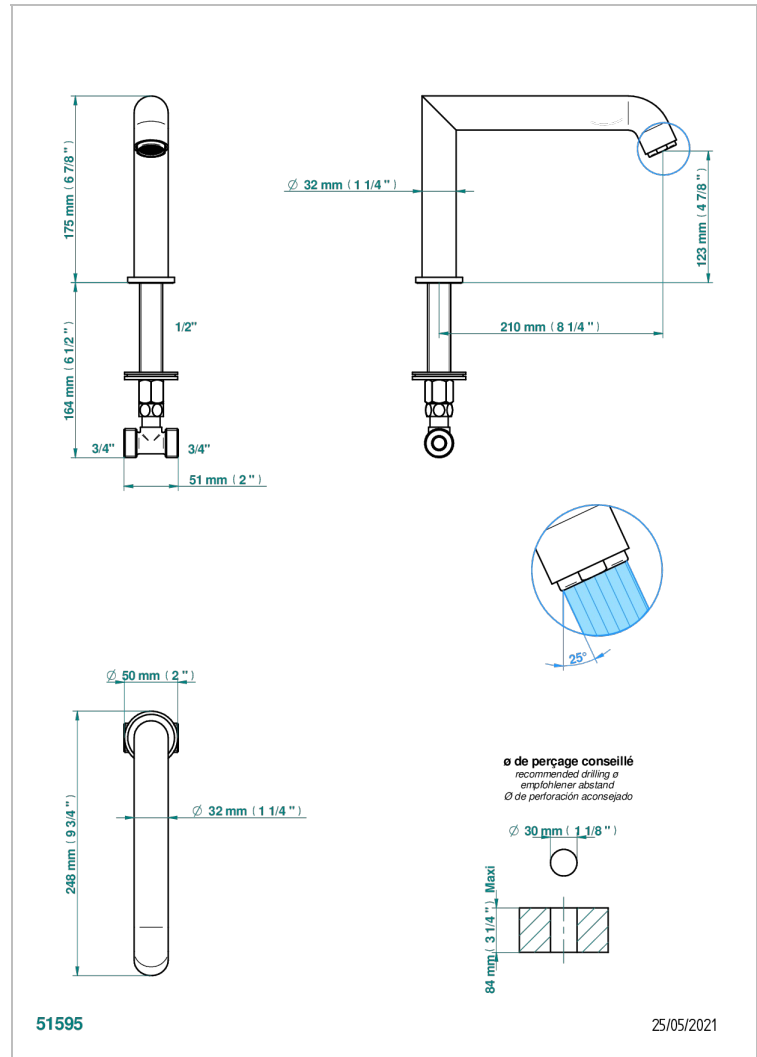

NANO A MANETTES

G5B-29SGB

Bec de bain bas sur gorge super goliath 3/4"

THG[®]
PARIS

CARACTÉRISTIQUES

- Nano à manettes
- Bec de bain bas sur gorge super goliath 3/4"

SPÉCIFICATIONS TECHNIQUES

- Recommandé : 3 bars (max. 5 bars) - Advised : 43,5 psi (max. 72 psi)
- Bec : 35 l/min à 3 bars
- Spout : 9.26 gpm at 43.5 psi

FINITIONS DISPONIBLES

Chromé - A02
Chromé / doré - G02
Chromé mat - C02
Doré brillant - F01
Doré mat - F07
Nickel brillant - B01

Nickel mat - C01
Noir mat céramique - D30
Or pâle - F30
Or pâle mat - F31
Vieux nickel - H28