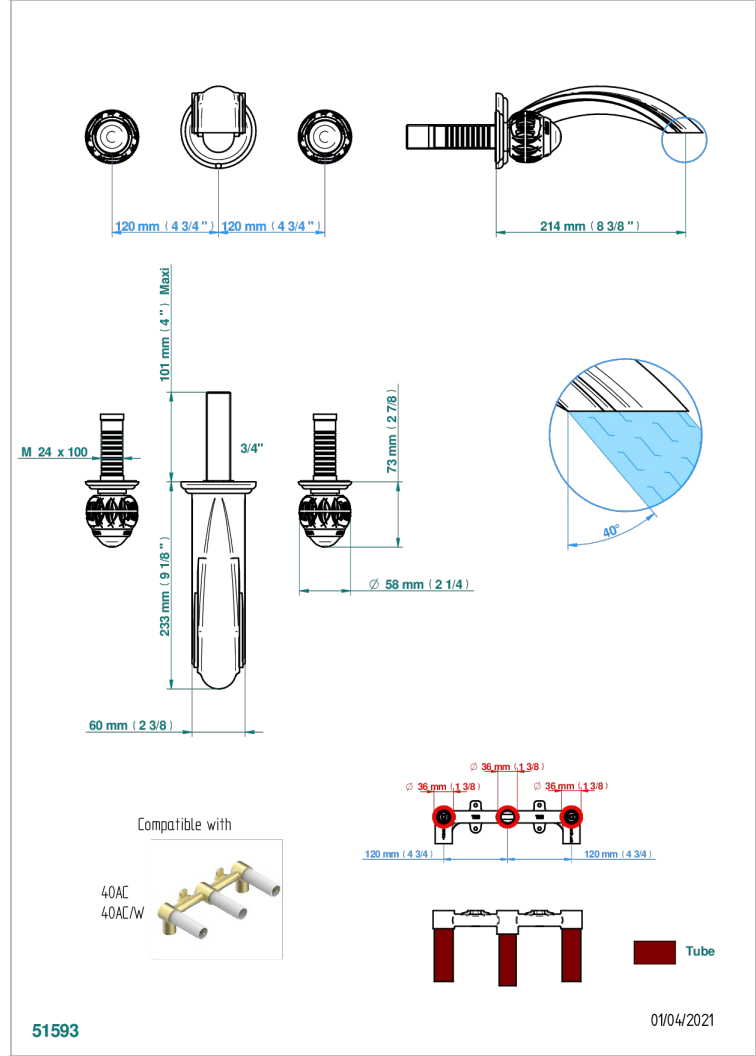

# PANTHERE CRISTAL CLAIR

A2H-41SGB

Garniture pour mélangeur de bain mural, bec super goliath

THG<sup>®</sup>  
PARIS

## CARACTÉRISTIQUES

- Panthère Cristal clair
- Garniture pour mélangeur de bain mural, bec super goliath

## PRODUITS ASSOCIÉS

- Ref. G00-40AM/US Partie à encastrer pour mélangeur mural - version manettes- standard américain