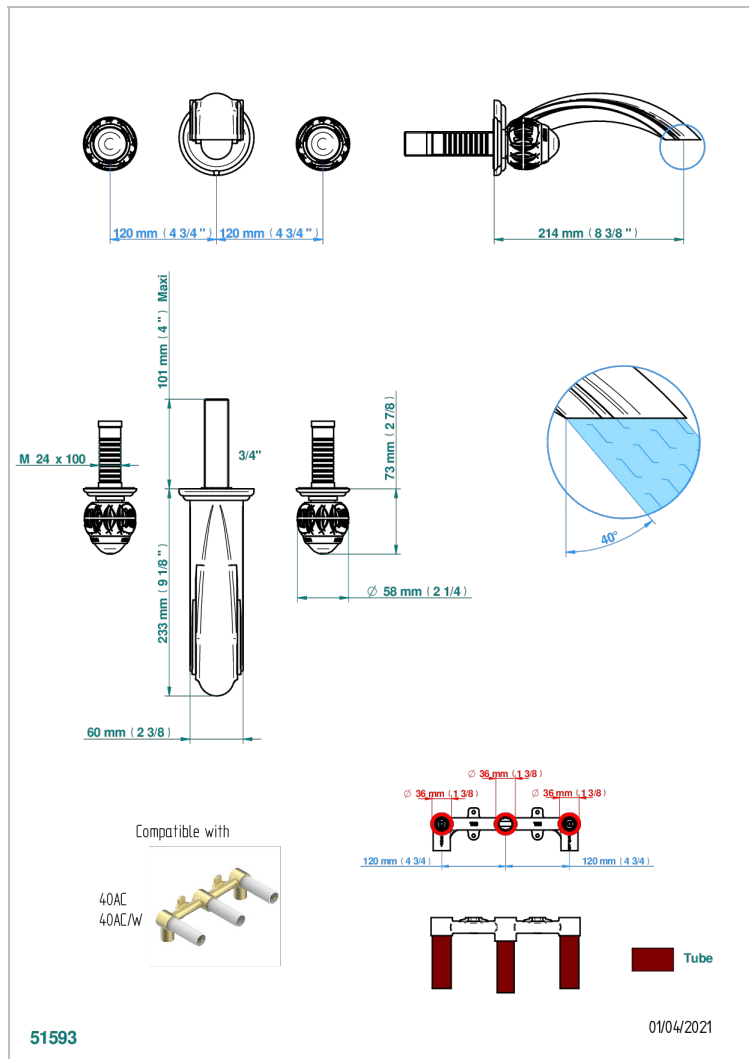

# PANTHERE CRISTAL CLARO

A2H-41SGB

Trim only for wall mounted 3-hole bath mixer

THG<sup>®</sup>  
PARIS

## CARACTERÍSTICAS

- Panthère cristal claro
- Trim only for wall mounted 3-hole bath mixer

## PRODUCTOS RELACIONADOS

- Ref. G00-40AM/US Partie à encastrear pour mélangeur mural - version manettes- standard américain