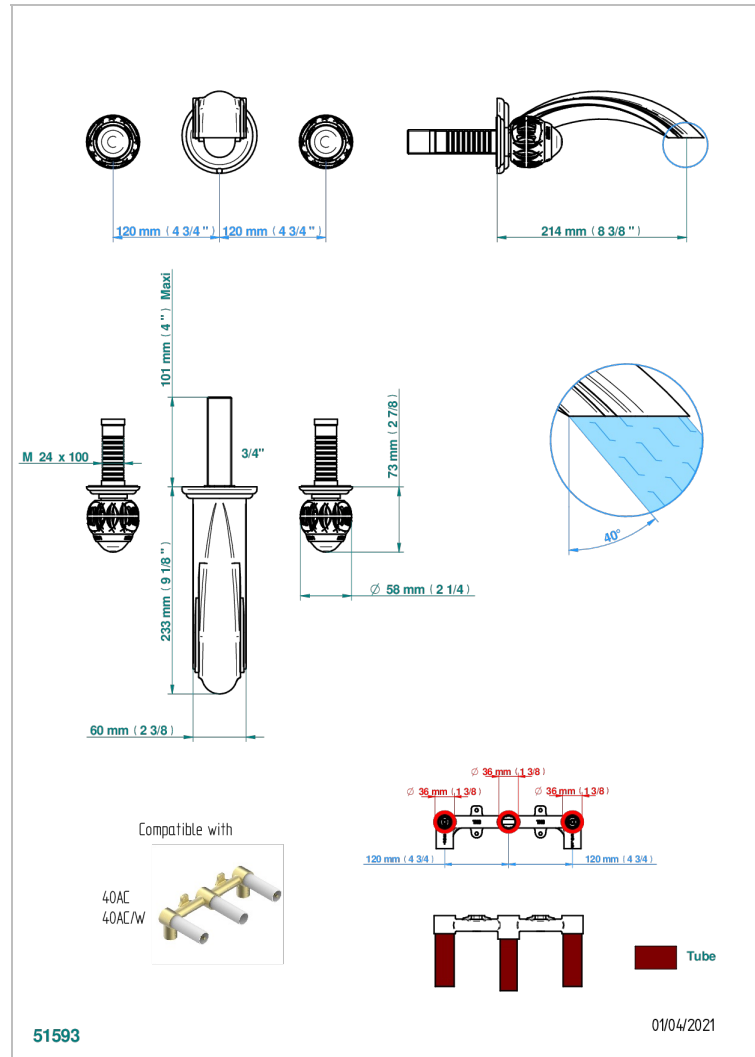

PANTHERE CRISTAL CLAIR

A2H-40SGBUS

Garniture pour mélangeur de lavabo mural - bec super goliath

THG[®]
PARIS

CARACTÉRISTIQUES

- Ensemble composé d'un bec mural de lavabo et des 2 garnitures de robinets
- Nécessite partie encastrée Réf. 40AC/US
- Laiton sans plomb
- Bec à écoulement libre
- Livré sans vidage
- Bec grand modèle
- Raccordement aux standards US

PRODUITS ASSOCIÉS

- Ref. G00-40AM/US Partie à encastrer pour mélangeur mural - version manettes- standard américain

FINITIONS DISPONIBLES

Bronze clair - D01
Chromé - A02
Chromé / doré - G02
Chromé mat - C02
Doré brillant - F01
Doré mat - F07