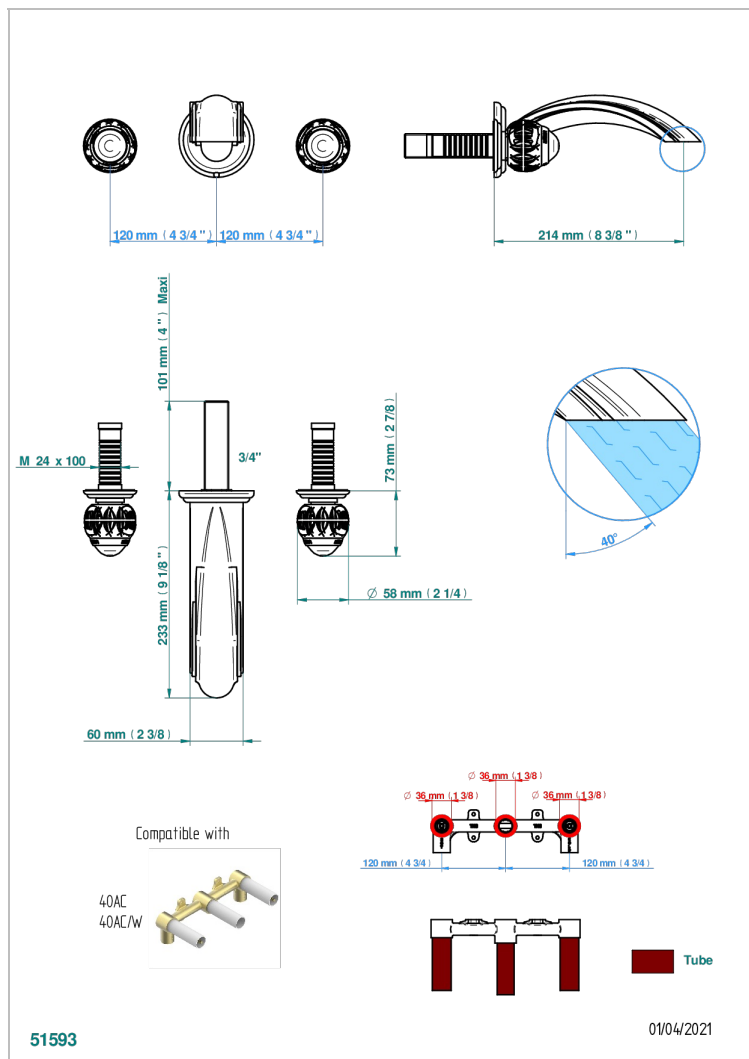

PANTHERE CRISTAL CLARO

A2H-40SGBUS

Trim only for wall mounted 3 holes basin mixer

THG[®]
PARIS

CARACTERÍSTICAS

- Panthère cristal claro
- Trim only for wall mounted 3 holes basin mixer

PRODUCTOS RELACIONADOS

- Ref. G00-40AM/US Partie à encastrear pour mélangeur mural - version manettes- standard américain

ACABADOS DISPONIBLES

Bronce claro - D01
Cerámica negra mate - D30
Cobre viejo mate - H07
Cromo - A02
Cromo / dorado - G02
Cromo mate - C02