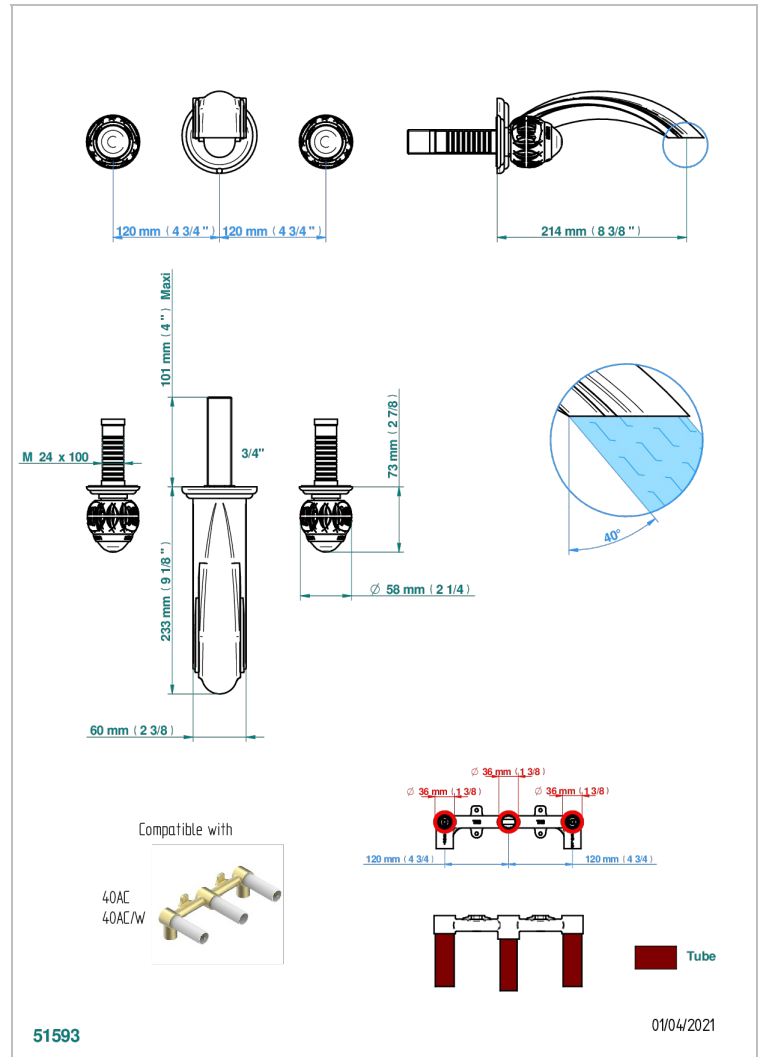

# PANTHERE CRISTAL CLAIR

A2H-40SGB

Garniture pour mélangeur de lavabo mural, bec super goliath

THG<sup>®</sup>  
PARIS

## CARACTÉRISTIQUES

- Ensemble composé d'un bec mural de lavabo et des 2 garnitures de robinets
- Nécessite partie encastrée Réf. 40AC
- Laiton sans plomb
- Bec à écoulement libre
- Livré sans vidage
- Bec grand modèle

## PRODUITS ASSOCIÉS

- Ref. G00-40AC Partie à encastrer pour mélangeur mural - version croisillons
- Ref. G00-40AM Partie à encastrer pour mélangeur mural - version manettes