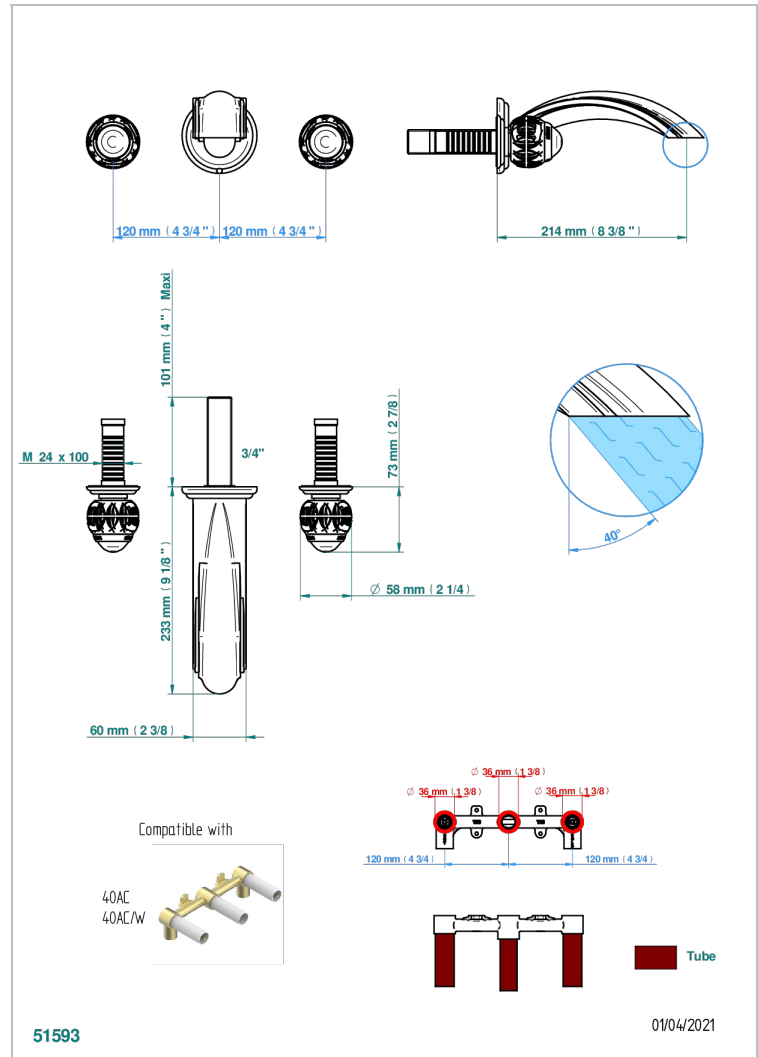

PANTHERE CRISTAL CLAIR

A2H-40SGB

Garniture pour mélangeur de lavabo mural, bec super goliath

THG[®]
PARIS

CARACTÉRISTIQUES

- Ensemble composé d'un bec mural de lavabo et des 2 garnitures de robinets
- Nécessite partie encastrée Réf. 40AC
- Laiton sans plomb
- Bec à écoulement libre
- Livré sans vidage
- Bec grand modèle

PRODUITS ASSOCIÉS

- Ref. G00-40AC Partie à encastrer pour mélangeur mural - version croisillons
- Ref. G00-40AM Partie à encastrer pour mélangeur mural - version manettes

FINITIONS DISPONIBLES

Bronze clair - D01
Chromé - A02
Chromé / doré - G02
Chromé mat - C02
Doré brillant - F01
Doré mat - F07

Nickel brillant - B01
Nickel mat - C01
Noir mat céramique - D30
Or pâle - F30
Or pâle mat - F31
Pvd blush - H62

Pvd blush mat - H60
Pvd couleur bronze brown - F33
Pvd couleur bronze brown - mat - F34
Pvd couleur doré - H52
Pvd couleur doré mat - H53
Pvd couleur laiton - H49