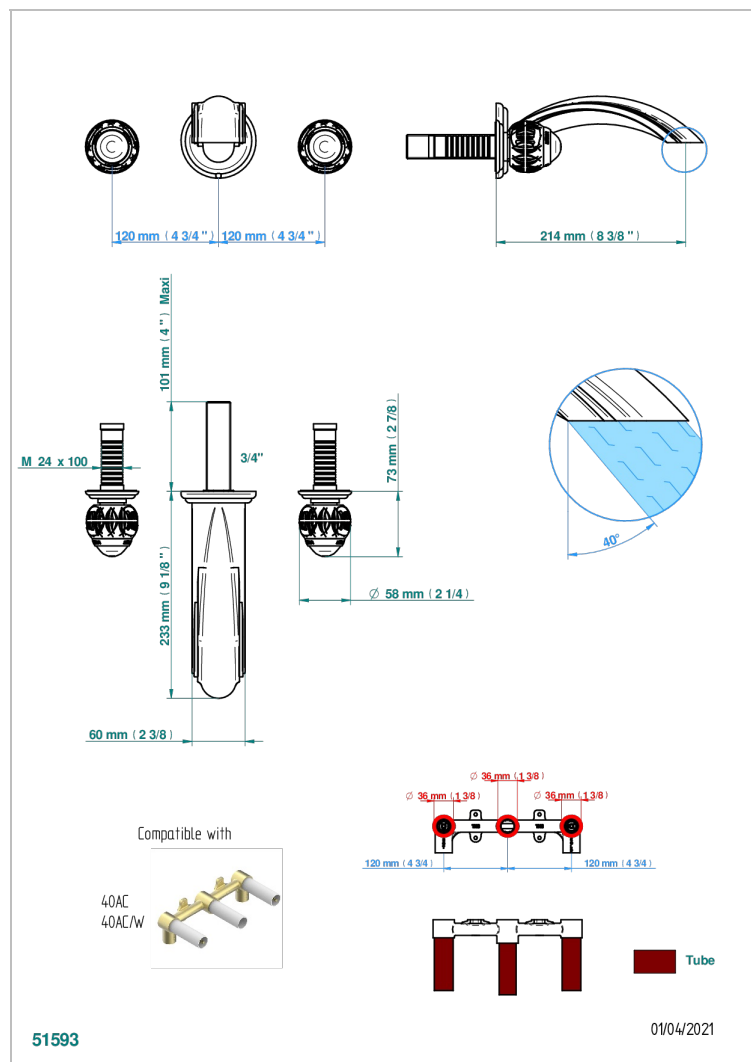

PANTHERE CO СВЕТЛЫМ ХРУСТАЛЕМ

A2H-40SGB

Внешняя часть смесителя встраиваемого в стену для раковины на три отверстия с изливом СУПЕР ГОЛИАФ- без выпуска

ХАРАКТЕРИСТИКИ

- Panthere со светлым хрусталём
- Внешняя часть смесителя встраиваемого в стену для раковины на три отверстия с изливом СУПЕР ГОЛИАФ- без выпуска

СВЯЗАННЫЕ ТОВАРНЫЕ ПОЗИЦИИ

- Ref. G00-40AC Встраиваемая часть смесителя настенного на три отверстия (не рукоят.)
- Ref. G00-40AM Встраиваемая часть смесителя настенного на 3 отверстия на пластине (рукоят.)