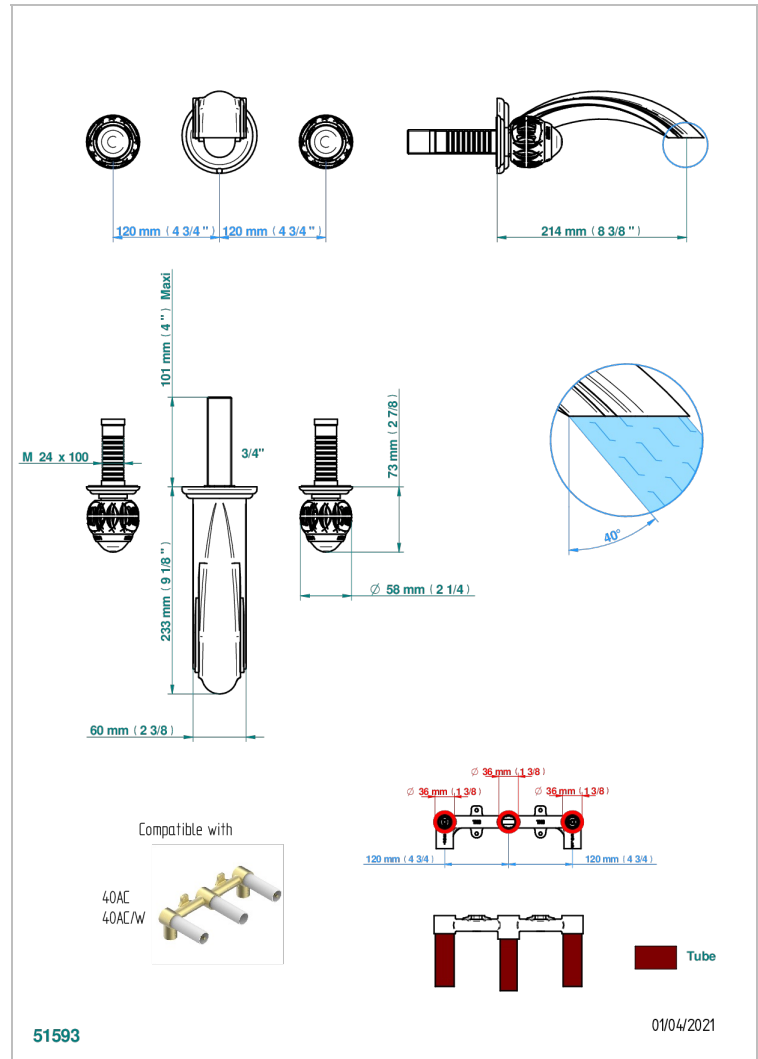

# PANTHERE CLEAR CRYSTAL

A2H-40SGB

入墙式台盆龙头配件，超大号喷嘴

THG<sup>®</sup>  
PARIS

## 特色

- Panthère Clear crystal
- 入墙式台盆龙头配件，超大号喷嘴

## 相关的SKU

- Ref. G00-40AC 无下水器入墙式龙头嵌入部分 - 四通手柄版
- Ref. G00-40AM 无下水器入墙式龙头嵌入部分 - 单把手柄版