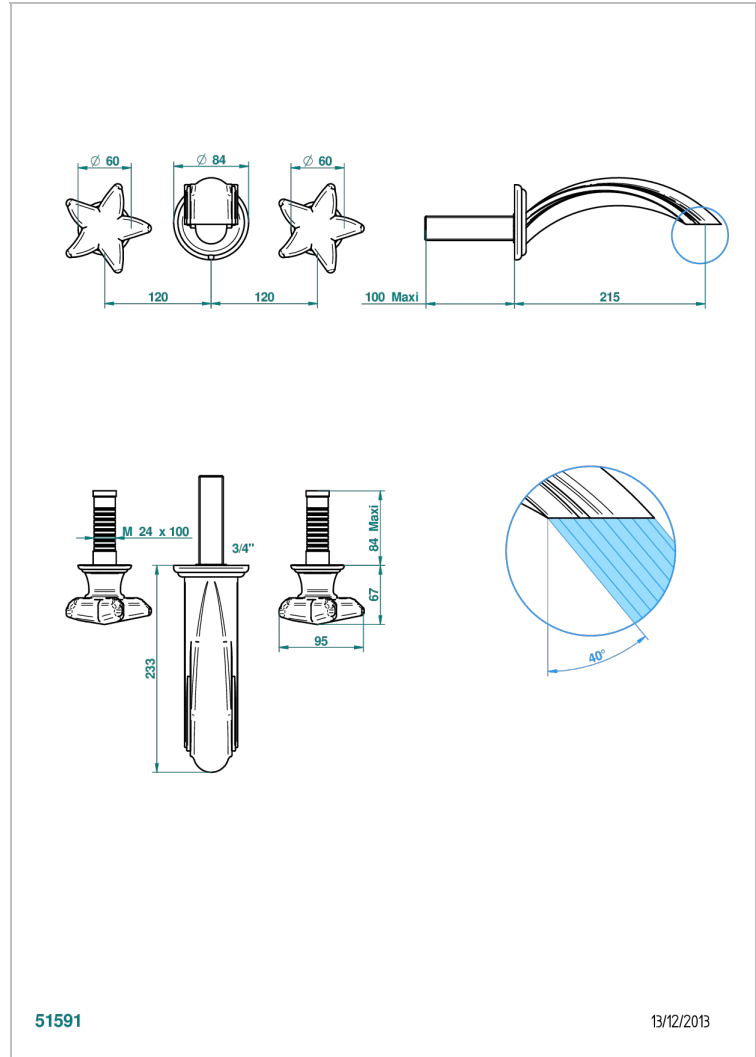

Внешняя часть смесителя встраиваемого в стену для раковины на три отверстия с изливом СУПЕР ГОЛИАФ- без выпуска

51591

13/12/2013

### ХАРАКТЕРИСТИКИ

- Oceania
- Внешняя часть смесителя встраиваемого в стену для раковины на три отверстия с изливом СУПЕР ГОЛИАФ- без выпуска

### СВЯЗАННЫЕ ТОВАРНЫЕ ПОЗИЦИИ

- Ref. G00-40AC Встраиваемая часть смесителя настенного на три отверстия (не рукоят.)
- Ref. G00-40AM Встраиваемая часть смесителя настенного на 3 отверстия на пластине (рукоят.)