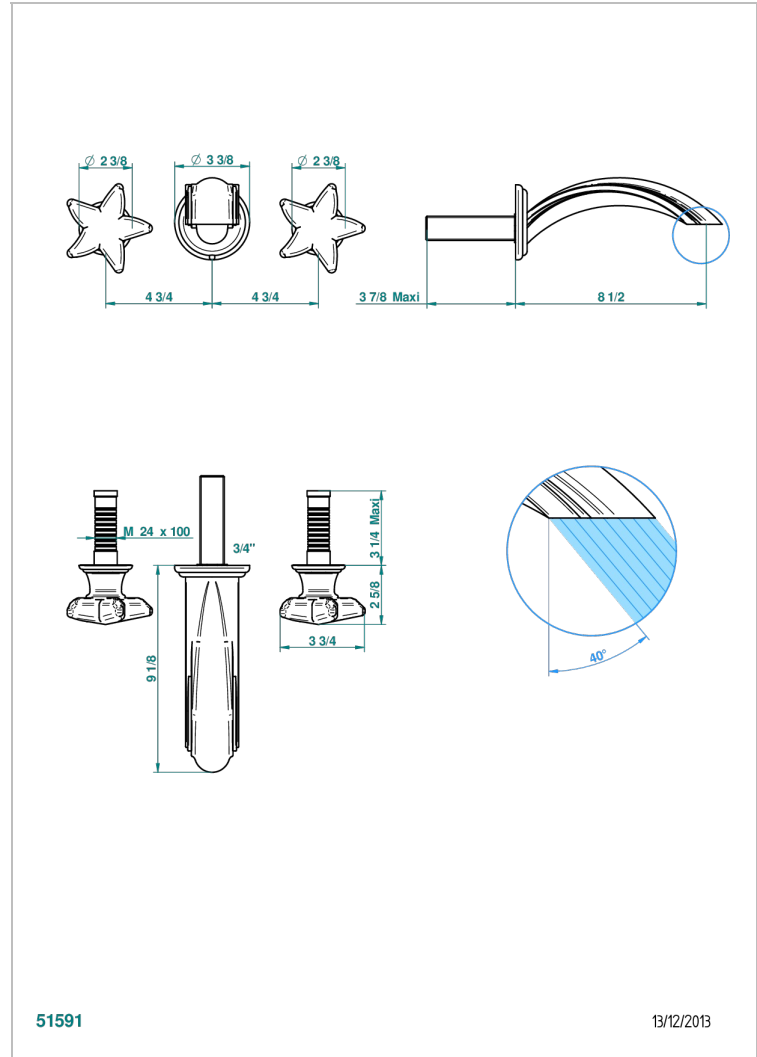

Внешняя часть смесителя встраиваемого в стену для раковины на три отверстия с изливом СУПЕР ГОЛИАФ- без выпуска

51591

13/12/2013

ХАРАКТЕРИСТИКИ

- Oceania
- Внешняя часть смесителя встраиваемого в стену для раковины на три отверстия с изливом СУПЕР ГОЛИАФ- без выпуска

СВЯЗАННЫЕ ТОВАРНЫЕ ПОЗИЦИИ

- Ref. G00-40AC Встраиваемая часть смесителя настенного на три отверстия (не рукоят.)
- Ref. G00-40AM Встраиваемая часть смесителя настенного на 3 отверстия на пластине (рукоят.)