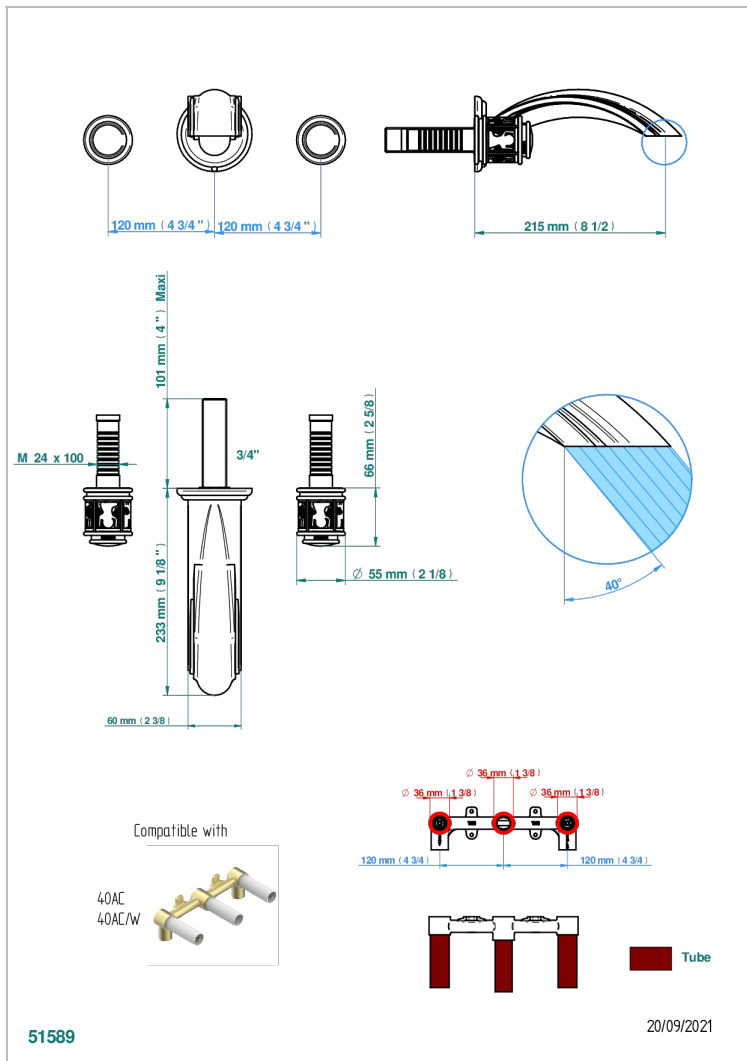

Внешняя часть смесителя встраиваемого в стену для раковины на три отверстия с изливом СУПЕР ГОЛИАФ- без выпуска

### ХАРАКТЕРИСТИКИ

- Ange
- Внешняя часть смесителя встраиваемого в стену для раковины на три отверстия с изливом СУПЕР ГОЛИАФ- без выпуска

### СВЯЗАННЫЕ ТОВАРНЫЕ ПОЗИЦИИ

- Ref. G00-40AC Встраиваемая часть смесителя настенного на три отверстия (не рукоят.)
- Ref. G00-40AM Встраиваемая часть смесителя настенного на 3 отверстия на пластине (рукоят.)