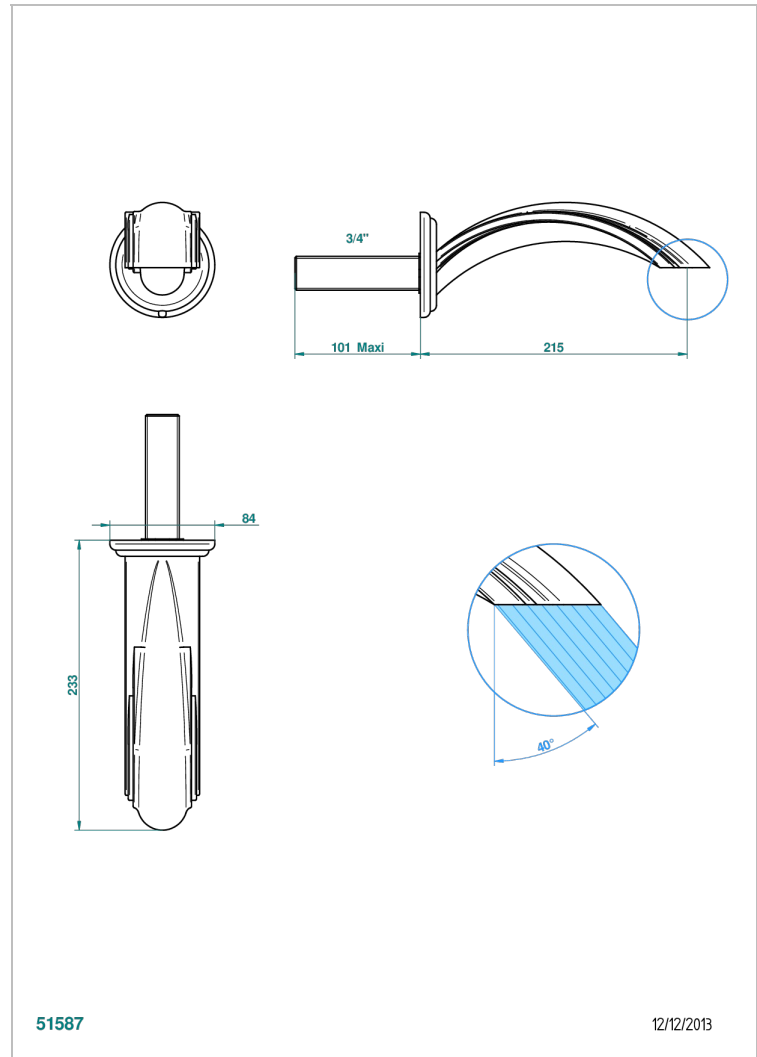

# CHEVERNY ONYX NOIR

U1V-43SGB

Bec de lavabo mural 3/4 sans té - bec super goliath

THG<sup>®</sup>  
PARIS

## CARACTÉRISTIQUES

- Cheverny Onyx noir
- Bec de lavabo mural 3/4 sans té - bec super goliath

Vieux nickel - H28