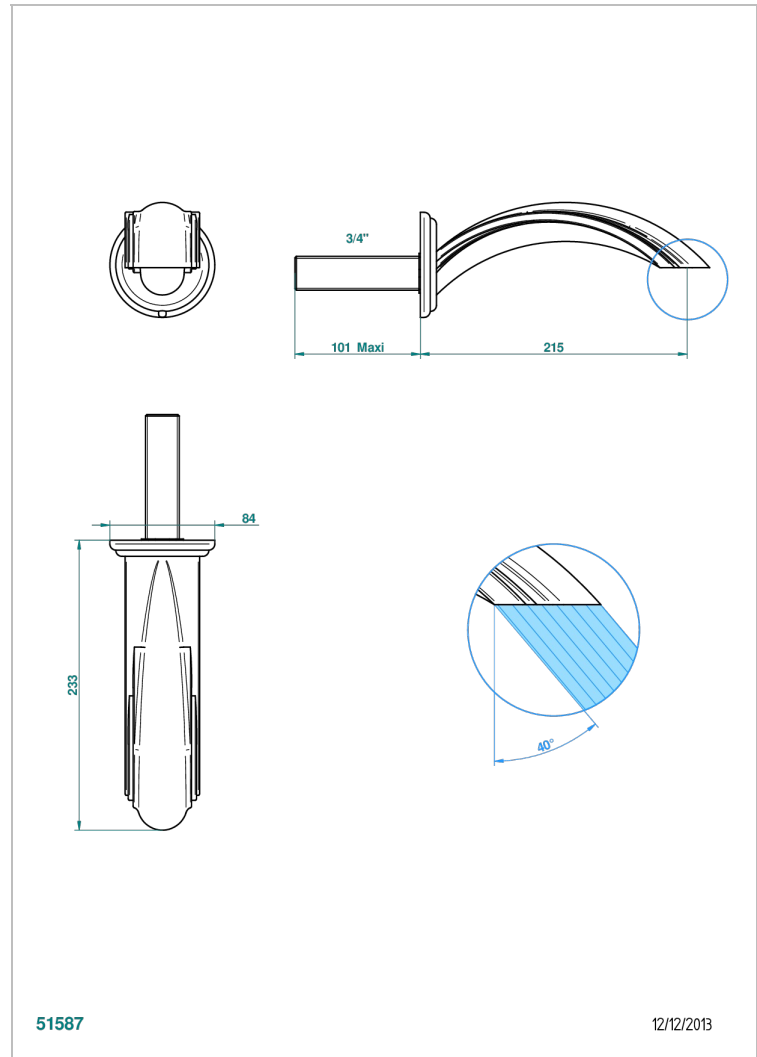

CHEVERNY ONYX NOIR

U1V-43SGB

Bec de lavabo mural 3/4 sans té - bec super goliath

THG[®]
PARIS

CARACTÉRISTIQUES

- Cheverny Onyx noir
- Bec de lavabo mural 3/4 sans té - bec super goliath

FINITIONS DISPONIBLES

Vieux nickel - H28