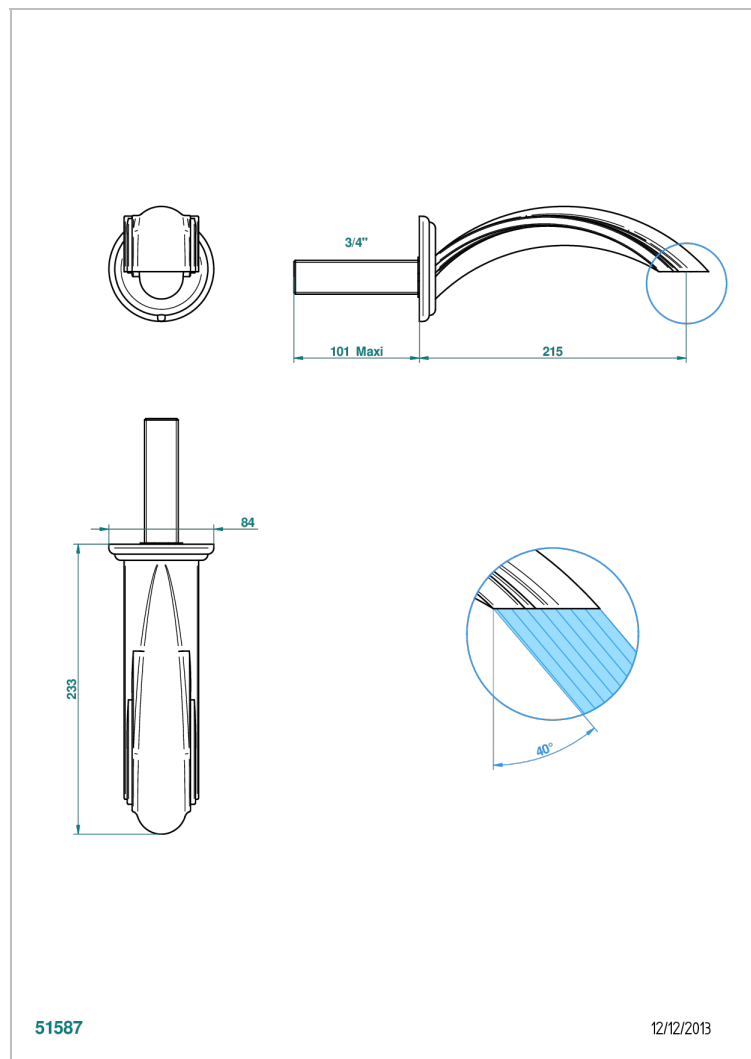

CHEVERNY ONICE NEGRO

U1V-43SGB

Basin wall spout 3/4 no T junction

THG[®]
PARIS

CARACTERÍSTICAS

- Cheverny Onice negro
- Basin wall spout 3/4 no T junction

ACABADOS DISPONIBLES

Cerámica negra mate - D30
Cromo - A02
Cromo / dorado - G02
Cromo mate - C02
Dorado - F01
Dorado mate - F07

Dorado pálido - F30
Dorado pálido mate (sin barniz) - F31
Níquel - B01
Níquel mate - C01
Níquel viejo - H28
Pvd blush - H62

Pvd blush mate - H60
Pvd color latón - H49
Pvd color latón mate - H50
Pvd color níquel - H55
Pvd color níquel mate - H56
Pvd color oro - H52