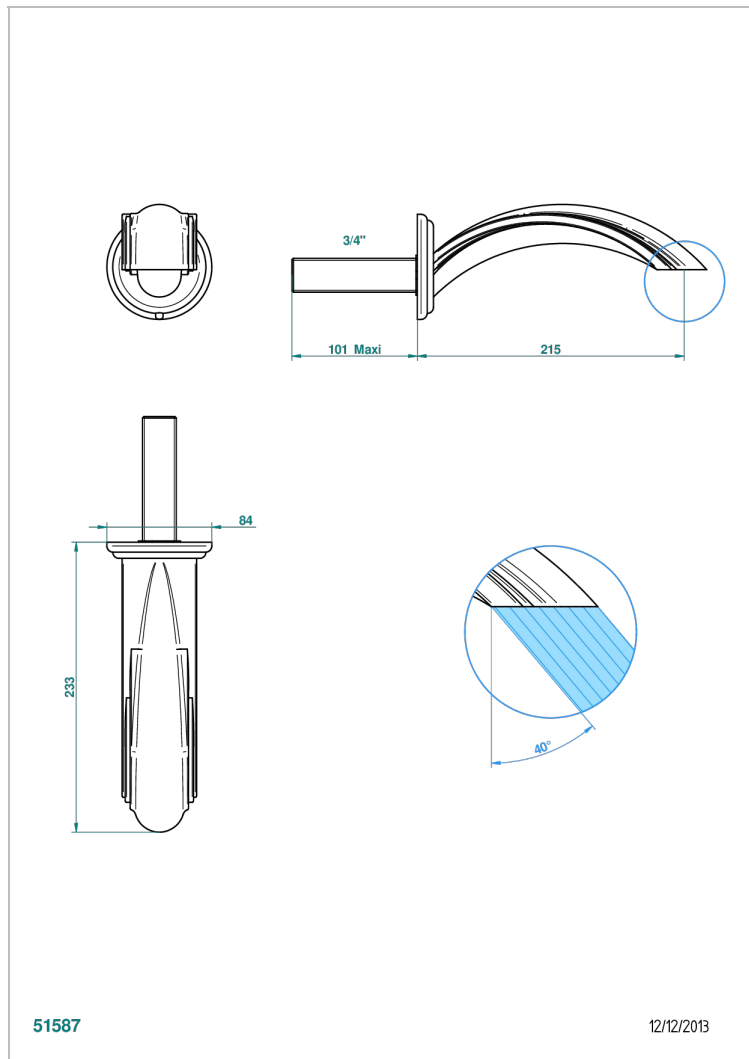

# CHEVERNY BLACK ONYX

U1V-43SGB

无T型管入墙式台盆喷嘴 - 超大号

THG<sup>®</sup>  
PARIS

## 特色

- Cheverny black Onyx
- 无T型管入墙式台盆喷嘴 - 超大号