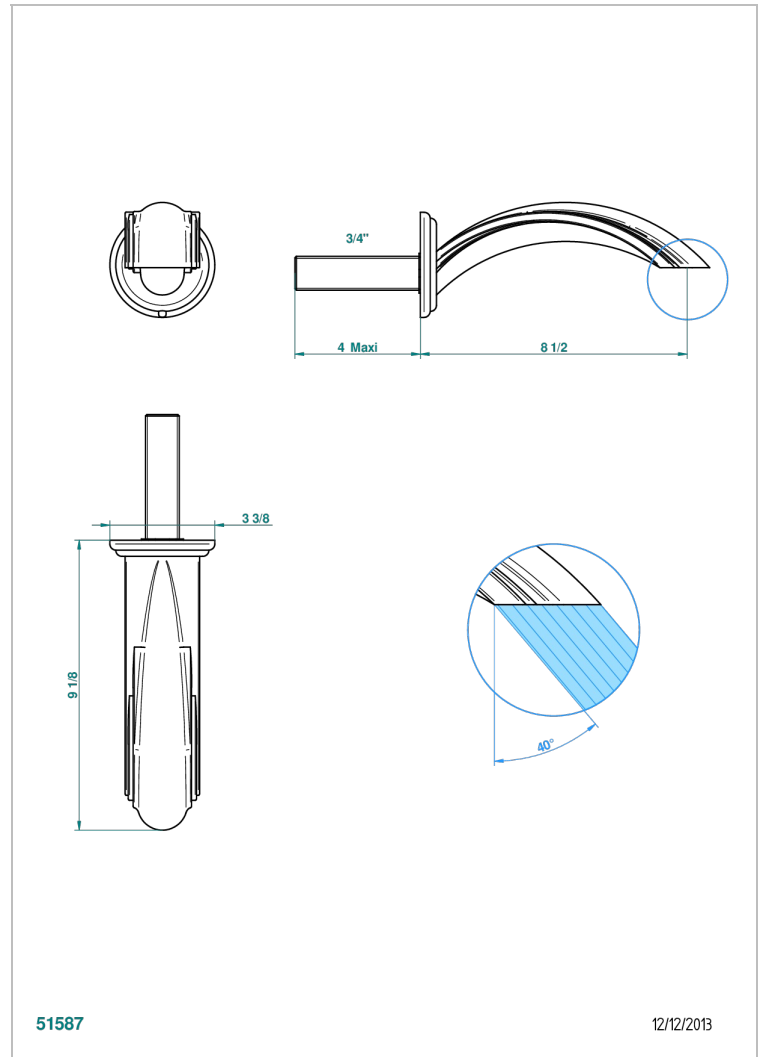

CHEVERNY ONYX NOIR

U1V-43SGB

Bec de lavabo mural 3/4 sans té - bec super goliath

THG[®]
PARIS

CARACTÉRISTIQUES

- Cheverny Onyx noir
- Bec de lavabo mural 3/4 sans té - bec super goliath

FINITIONS DISPONIBLES

Vieux nickel - H28