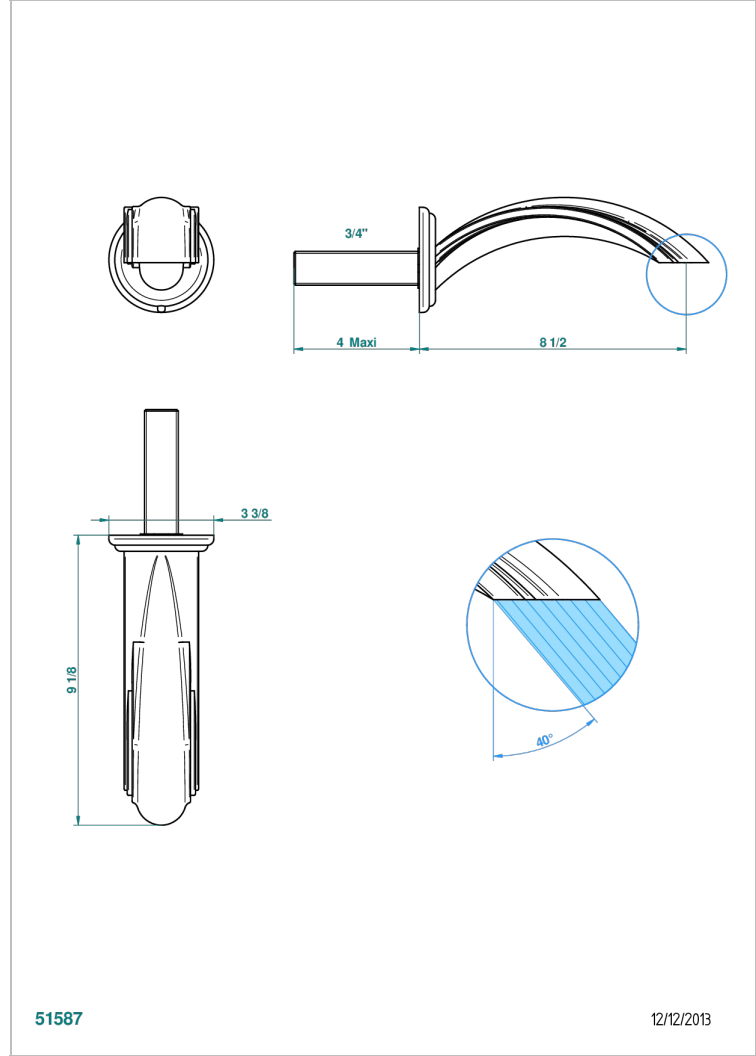

CHEVERNY BLACK ONYX

U1V-43SGB

无T型管入墙式台盆喷嘴 - 超大号

THG[®]
PARIS

51587

12/12/2013

特色

- Cheverny black Onyx
- 无T型管入墙式台盆喷嘴 - 超大号

可选饰面

Black ceram - D30
Blush PVD - H62
Graphite PVD - H64
Matt Umber PVD - H67
Matt blush PVD - H60
Matt graphite PVD - H65

PVD哑光棕铜 - F34
PVD哑光金 - H53
PVD哑光铜 - H50
PVD哑光镍 - H56
PVD抛光铜 - H49
PVD棕铜 - F33

PVD金色 - H52
PVD镍 - H55
Umber PVD - H66
哑光浅金 - F31
哑光金 - F07
哑光铬 - C02

哑光镍 - C01
复古镍 - H28
抛光金 (24K金) - F01
抛光铬 - A02
抛光铬/抛光金 - G02
抛光镍 - B01

浅金 - F30