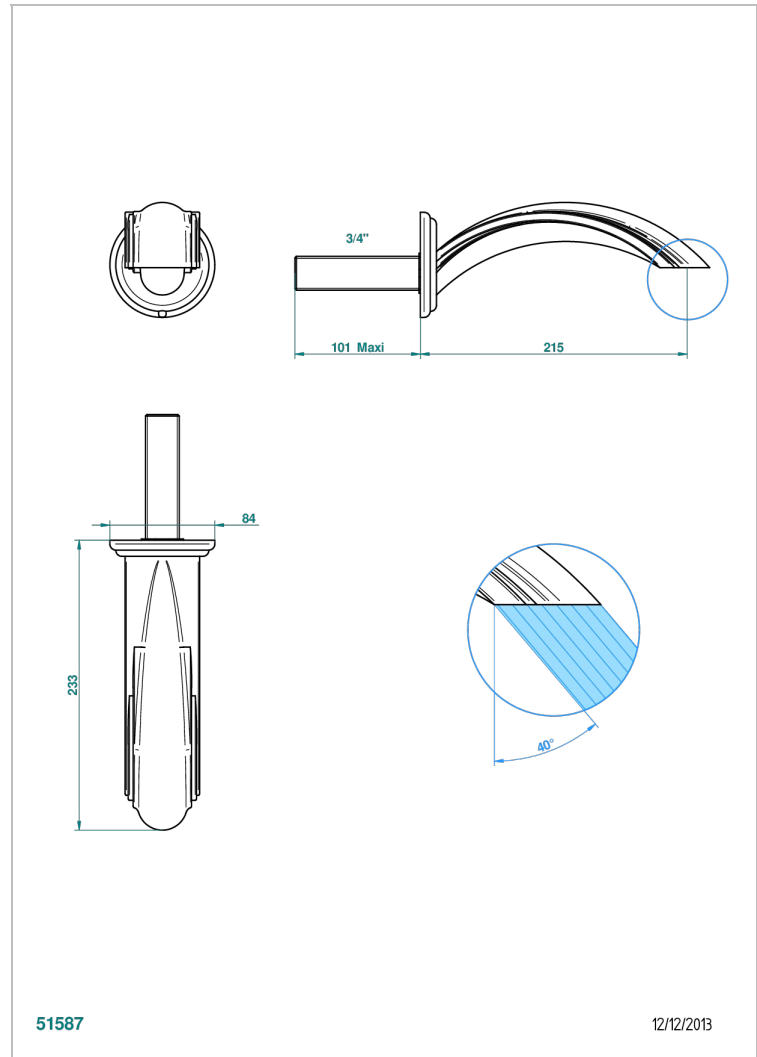

# SULLY ONYX BLANC

U1S-43SGB

Bec de lavabo mural 3/4 sans té - bec super goliath

THG<sup>®</sup>  
PARIS

## CARACTÉRISTIQUES

- Sully Onyx blanc
- Bec de lavabo mural 3/4 sans té - bec super goliath

Vieux nickel - H28