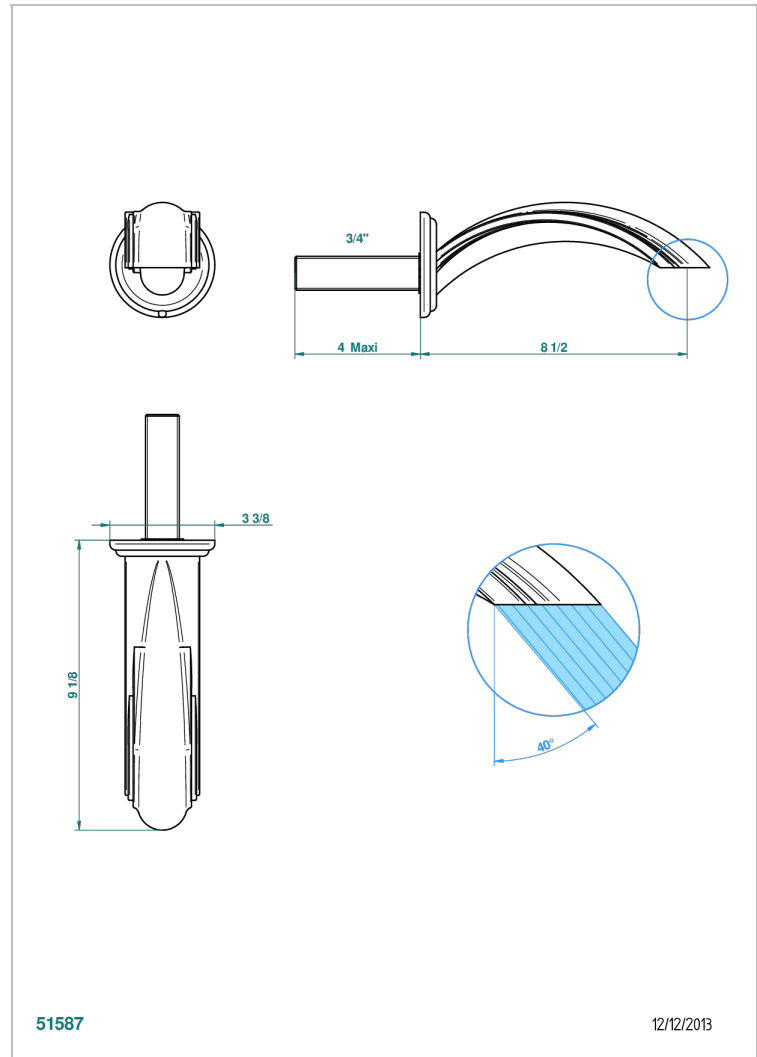

SULLY ONYX BLANC

U1S-43SGB

Bec de lavabo mural 3/4 sans té - bec super goliath

THG[®]
PARIS

CARACTÉRISTIQUES

- Sully Onyx blanc
- Bec de lavabo mural 3/4 sans té - bec super goliath

FINITIONS DISPONIBLES

Chromé - A02
Chromé / doré - G02
Chromé mat - C02
Doré brillant - F01
Doré mat - F07
Nickel brillant - B01

Nickel mat - C01
Noir mat céramique - D30
Or pâle - F30
Or pâle mat - F31
Pvd blush - H62
Pvd blush mat - H60

Pvd couleur bronze brown - F33
Pvd couleur bronze brown - mat - F34
Pvd couleur doré - H52
Pvd couleur doré mat - H53
Pvd couleur laitton - H49
Pvd couleur laitton mat - H50

Pvd couleur nickel - H55
Pvd couleur nickel mat - H56
Pvd graphite - H64
Pvd graphite mat - H65
Pvd umber - H66
Pvd umber mat - H67

Vieux nickel - H28