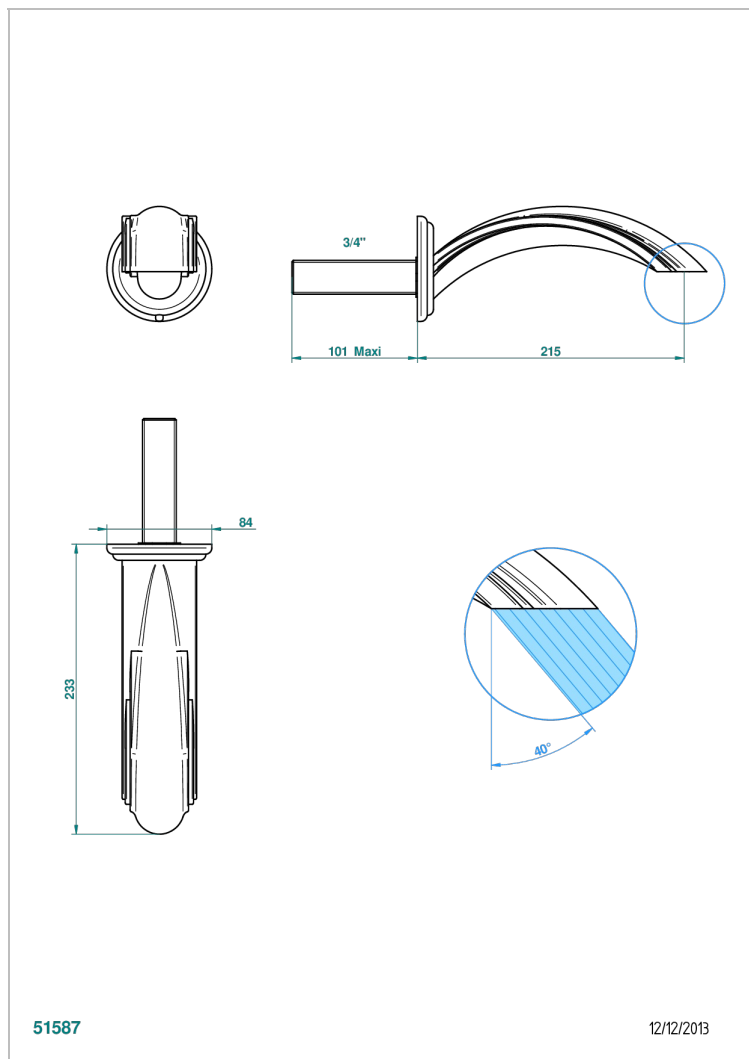

SULLY ONYX BLANC

U1S-43SGB

Bec de lavabo mural 3/4 sans té - bec super goliath

THG[®]
PARIS

CARACTÉRISTIQUES

- Sully Onyx blanc
- Bec de lavabo mural 3/4 sans té - bec super goliath

FINITIONS DISPONIBLES

Chromé - A02
Chromé / doré - G02
Chromé mat - C02
Doré brillant - F01
Doré mat - F07
Nickel brillant - B01

Nickel mat - C01
Noir mat céramique - D30
Or pâle - F30
Or pâle mat - F31
Pvd blush - H62
Pvd blush mat - H60

Pvd couleur bronze brown - F33
Pvd couleur bronze brown - mat - F34
Pvd couleur doré - H52
Pvd couleur doré mat - H53
Pvd couleur laiton - H49
Pvd couleur laiton mat - H50

Pvd couleur nickel - H55
Pvd couleur nickel mat - H56
Pvd graphite - H64
Pvd graphite mat - H65
Pvd umber - H66
Pvd umber mat - H67

Vieux nickel - H28