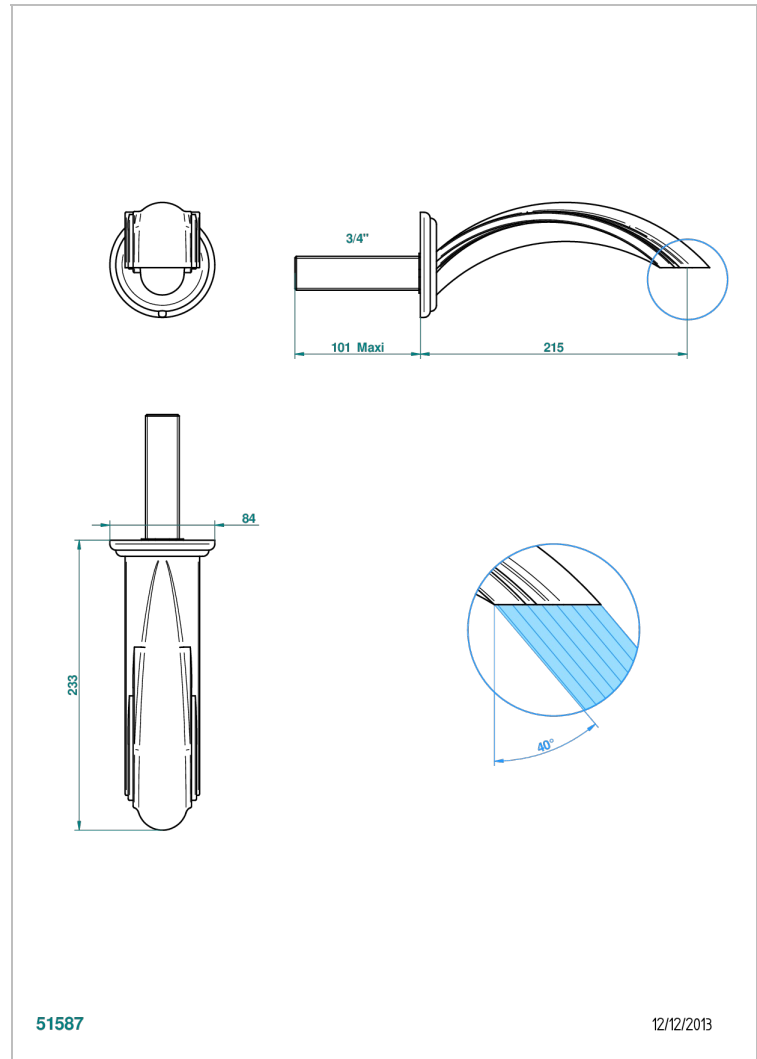

SULLY ONICE BLANCO

U1S-43SGB

Basin wall spout 3/4 no T junction

THG[®]
PARIS

CARACTERÍSTICAS

- Sully Onice Blanco
- Basin wall spout 3/4 no T junction

ACABADOS DISPONIBLES

Cerámica negra mate - D30
Cromo - A02
Cromo / dorado - G02
Cromo mate - C02
Dorado - F01
Dorado mate - F07

Dorado pálido - F30
Dorado pálido mate (sin barniz) - F31
Níquel - B01
Níquel mate - C01
Níquel viejo - H28
Pvd blush - H62

Pvd blush mate - H60
Pvd color latón - H49
Pvd color latón mate - H50
Pvd color níquel - H55
Pvd color níquel mate - H56
Pvd color oro - H52