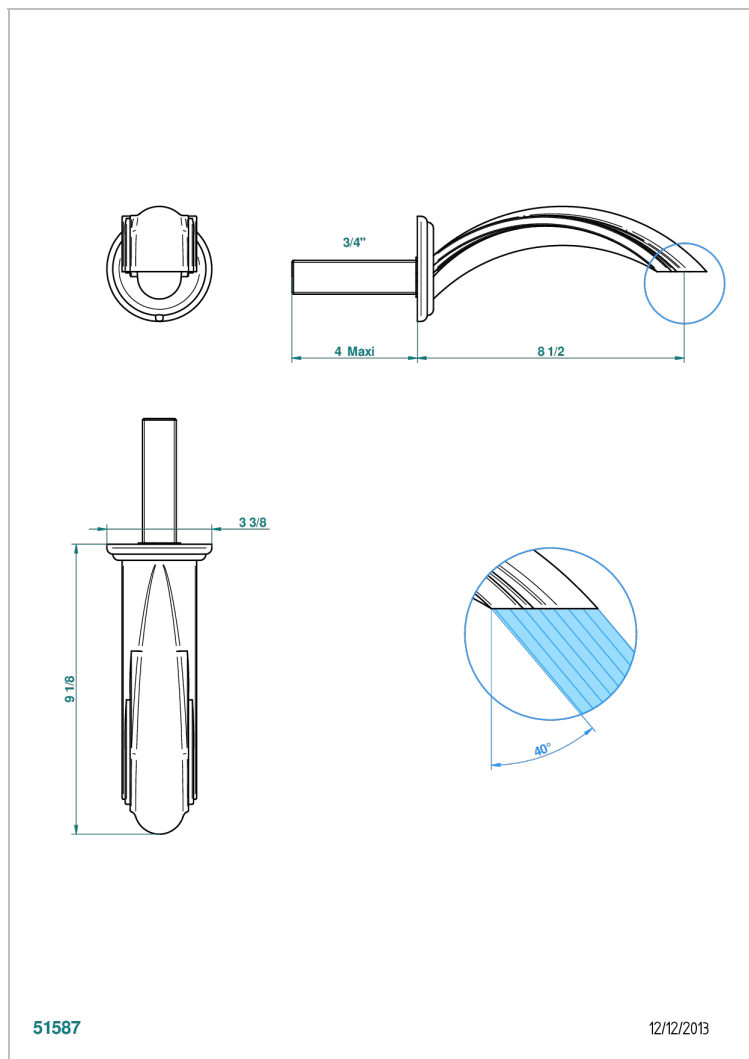

SULLY ONYX BLANC

U1S-43SGB

Bec de lavabo mural 3/4 sans té - bec super goliath

THG[®]
PARIS

CARACTÉRISTIQUES

- Sully Onyx blanc
- Bec de lavabo mural 3/4 sans té - bec super goliath

FINITIONS DISPONIBLES

Chromé - A02
Chromé / doré - G02
Chromé mat - C02
Doré brillant - F01
Doré mat - F07
Nickel brillant - B01

Nickel mat - C01
Noir mat céramique - D30
Or pâle - F30
Or pâle mat - F31
Pvd blush - H62
Pvd blush mat - H60

Pvd couleur bronze brown - F33
Pvd couleur bronze brown - mat - F34
Pvd couleur doré - H52
Pvd couleur doré mat - H53
Pvd couleur laiton - H49
Pvd couleur laiton mat - H50

Pvd couleur nickel - H55
Pvd couleur nickel mat - H56
Pvd graphite - H64
Pvd graphite mat - H65
Pvd umber - H66
Pvd umber mat - H67

Vieux nickel - H28