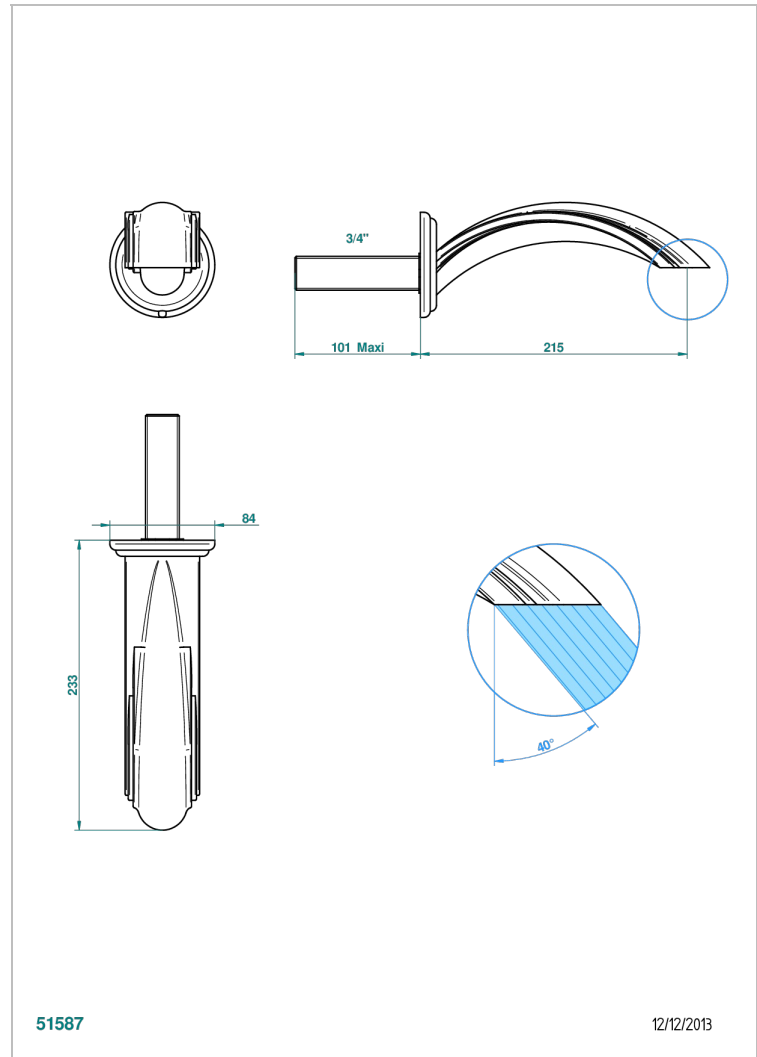

SULLY ONYX BLANC

U1S-43SGB

Bec de lavabo mural 3/4 sans té - bec super goliath

THG[®]
PARIS

CARACTÉRISTIQUES

- Sully Onyx blanc
- Bec de lavabo mural 3/4 sans té - bec super goliath

FINITIONS DISPONIBLES

Chromé - A02
Chromé / doré - G02
Chromé mat - C02
Doré brillant - F01
Doré mat - F07
Nickel brillant - B01

Nickel mat - C01
Noir mat céramique - D30
Or pâle - F30
Or pâle mat - F31
Pvd blush - H62
Pvd blush mat - H60

Pvd couleur bronze brown - F33
Pvd couleur bronze brown - mat - F34
Pvd couleur doré - H52
Pvd couleur doré mat - H53
Pvd couleur laiton - H49
Pvd couleur laiton mat - H50

Pvd couleur nickel - H55
Pvd couleur nickel mat - H56
Pvd graphite - H64
Pvd graphite mat - H65
Pvd umber - H66
Pvd umber mat - H67

Vieux nickel - H28