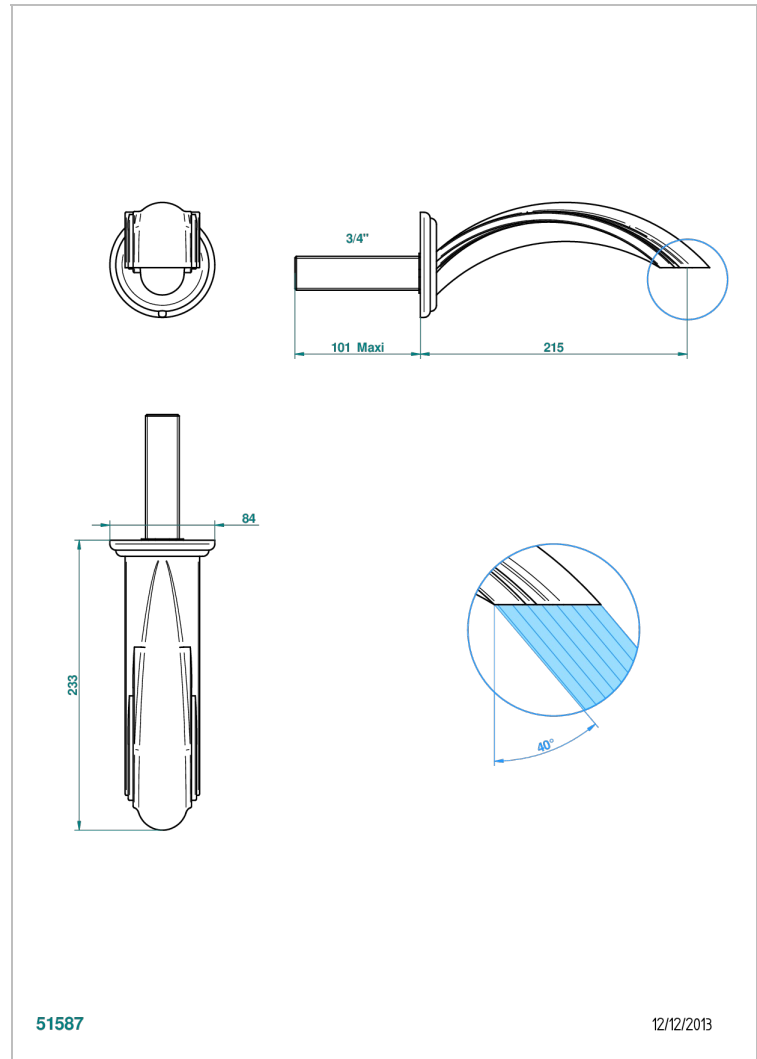

SULLY ONICE BLANCO

U1S-43SGB

Basin wall spout 3/4 no T junction

THG[®]
PARIS

51587

12/12/2013

CARACTERÍSTICAS

- Sully Onice Blanco
- Basin wall spout 3/4 no T junction

ACABADOS DISPONIBLES

Cerámica negra mate - D30
Cromo - A02
Cromo / dorado - G02
Cromo mate - C02
Dorado - F01
Dorado mate - F07

Dorado pálido - F30
Dorado pálido mate (sin barniz) - F31
Níquel - B01
Níquel mate - C01
Níquel viejo - H28
Pvd blush - H62