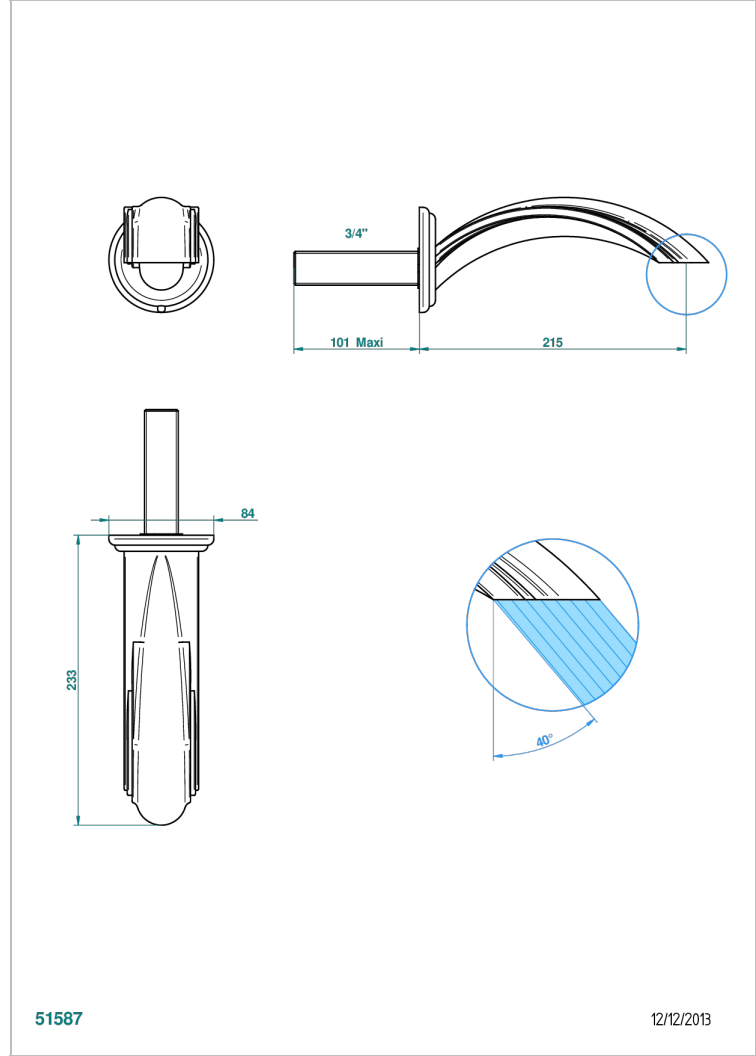

# SULLY WHITE ONYX

U1S-43SGB

无T型管入墙式台盆喷嘴 - 超大号

THG<sup>®</sup>  
PARIS

51587

12/12/2013

## 特色

- Sully white onyx
- 无T型管入墙式台盆喷嘴 - 超大号