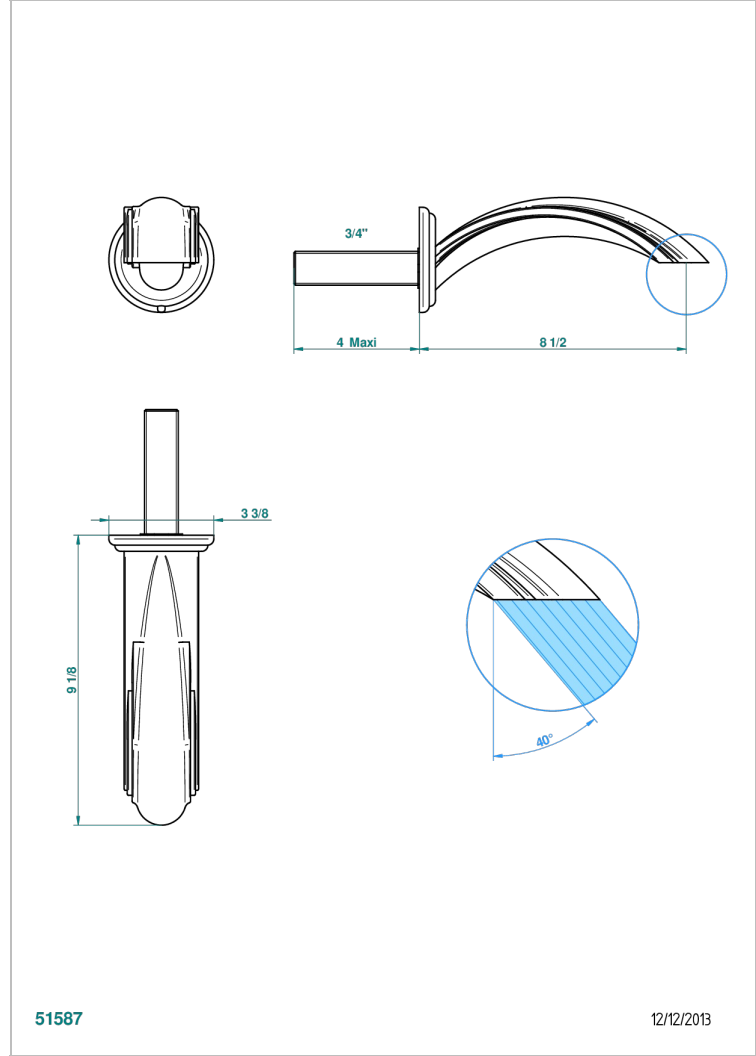

SULLY WHITE ONYX

U1S-43SGB

无T型管入墙式台盆喷嘴 - 超大号

THG[®]
PARIS

51587

12/12/2013

特色

- Sully white onyx
- 无T型管入墙式台盆喷嘴 - 超大号

可选饰面

Black ceram - D30
Blush PVD - H62
Graphite PVD - H64
Matt Umber PVD - H67
Matt blush PVD - H60
Matt graphite PVD - H65

PVD哑光棕铜 - F34
PVD哑光金 - H53
PVD哑光铜 - H50
PVD哑光镍 - H56
PVD抛光铜 - H49
PVD棕铜 - F33

PVD金色 - H52
PVD镍 - H55
Umber PVD - H66
哑光浅金 - F31
哑光金 - F07
哑光铬 - C02

哑光镍 - C01
复古镍 - H28
抛光金 (24K金) - F01
抛光铬 - A02
抛光铬/抛光金 - G02
抛光镍 - B01

浅金 - F30