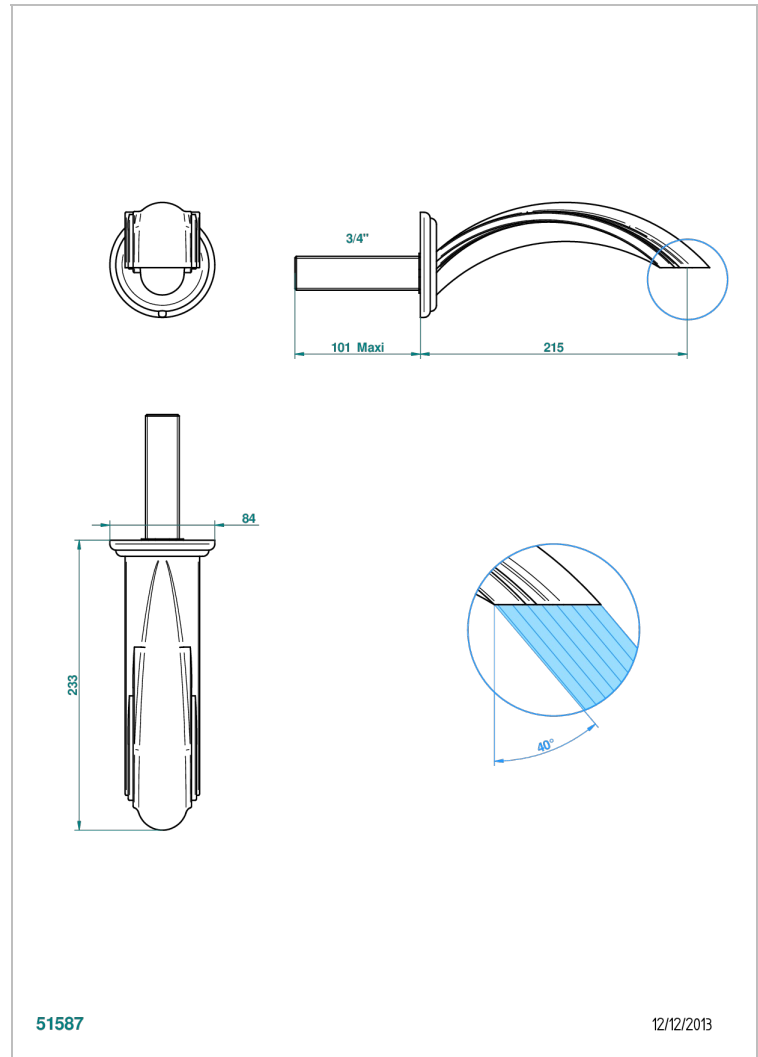

PANTHERE CRISTAL NOIR

A2K-43SGB

Bec de lavabo mural 3/4 sans té - bec super goliath

THG[®]
PARIS

CARACTÉRISTIQUES

- Panthère Cristal noir
- Bec de lavabo mural 3/4 sans té - bec super goliath

FINITIONS DISPONIBLES

Bronze clair - D01
Chromé - A02
Chromé / doré - G02
Chromé mat - C02
Doré brillant - F01
Doré mat - F07

Nickel brillant - B01
Nickel mat - C01
Noir mat céramique - D30
Or pâle - F30
Or pâle mat - F31
Pvd blush - H62