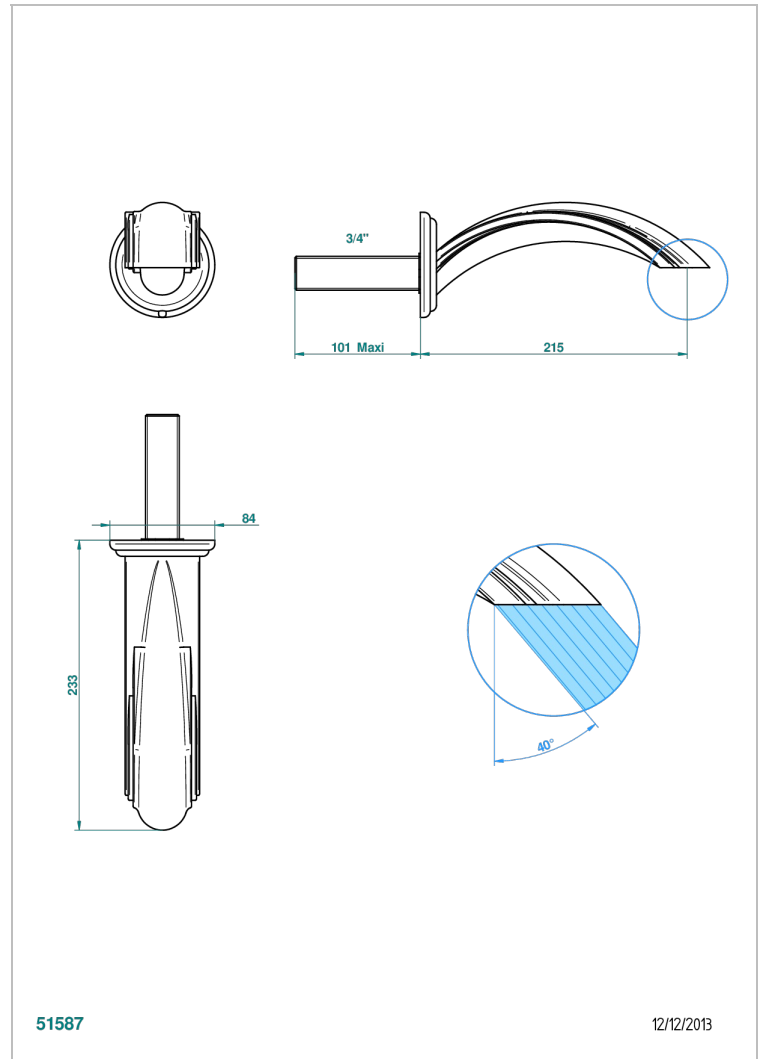

PANTHERE CRISTAL NEGRO

A2K-43SGB

Basin wall spout 3/4 no T junction

THG[®]
PARIS

CARACTERÍSTICAS

- Panthère cristal negro
- Basin wall spout 3/4 no T junction

ACABADOS DISPONIBLES

Bronce claro - D01
Cerámica negra mate - D30
Cobre viejo mate - H07
Cromo - A02
Cromo / dorado - G02
Cromo mate - C02

Dorado - F01
Dorado mate - F07
Dorado pálido - F30
Dorado pálido mate (sin barniz) - F31
Níquel - B01
Níquel mate - C01

Níquel viejo - H28
Pvd blush - H62
Pvd blush mate - H60
Pvd color latón - H49
Pvd color latón mate - H50
Pvd color níquel - H55