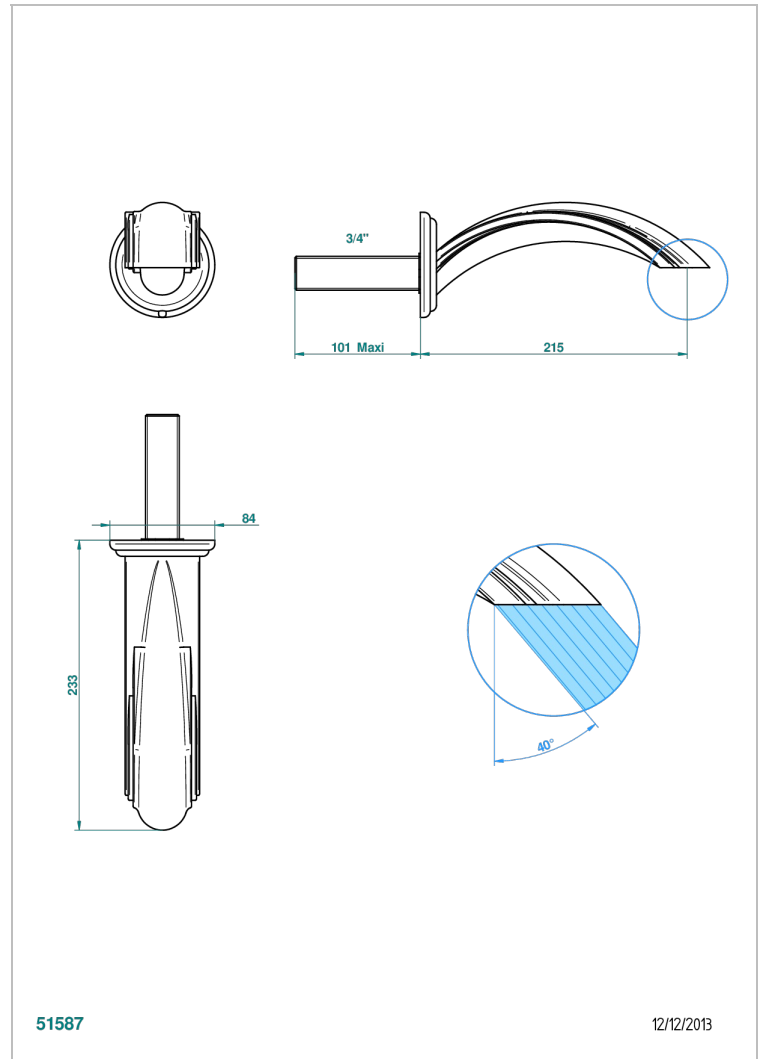

# PANTHERE, KRISTALL SCHWARZ

A2K-43SGB

Basin wall spout 3/4 no T junction

THG<sup>®</sup>  
PARIS

51587

12/12/2013

## EIGENSCHAFTEN

- Panthère, Kristall schwarz
- Basin wall spout 3/4 no T junction

## VERFÜGBARE OBERFLÄCHEN

Altnickel - H28  
Blassgold - F30  
Blassgold matt unlackiert - F31  
Bronze hell - D01  
Chrom - A02  
Chrom / gold - G02

Chrom matt - C02  
Gold - F01  
Gold matt - F07  
Kupfer altrot matt lackiert - H07  
Mattschwarz keramik - D30  
Nickel matt - C01