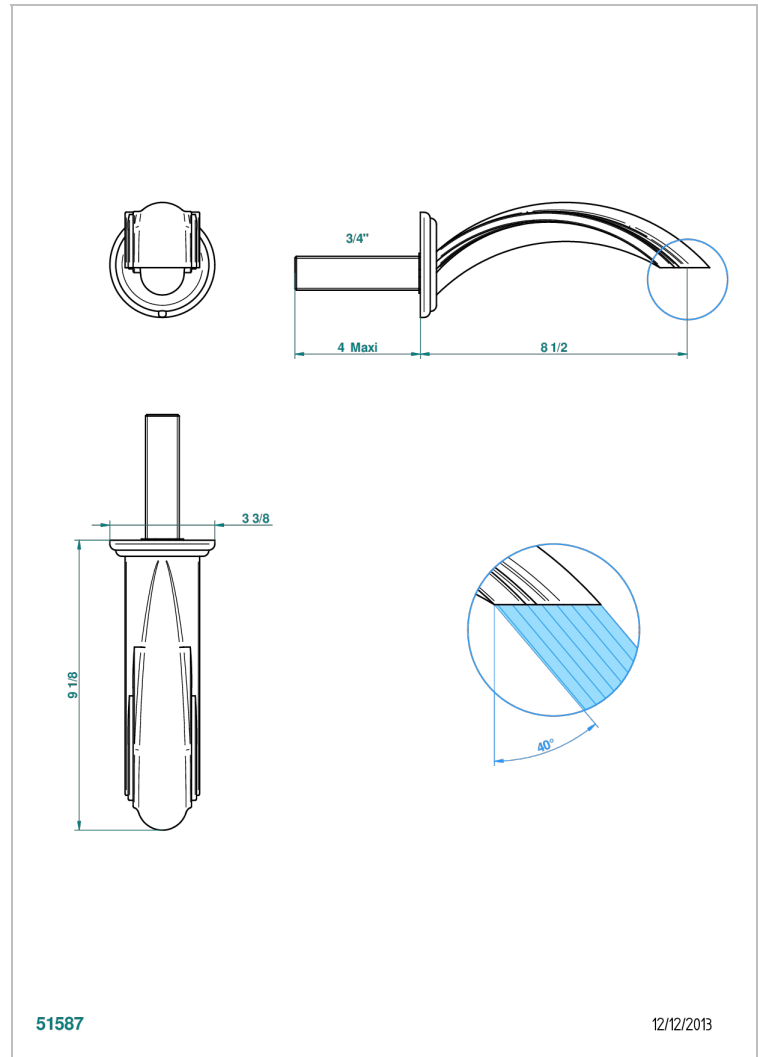

# PANTHERE CRISTAL NOIR

A2K-43SGB

Bec de lavabo mural 3/4 sans té - bec super goliath

THG<sup>®</sup>  
PARIS

## CARACTÉRISTIQUES

- Panthère Cristal noir
- Bec de lavabo mural 3/4 sans té - bec super goliath