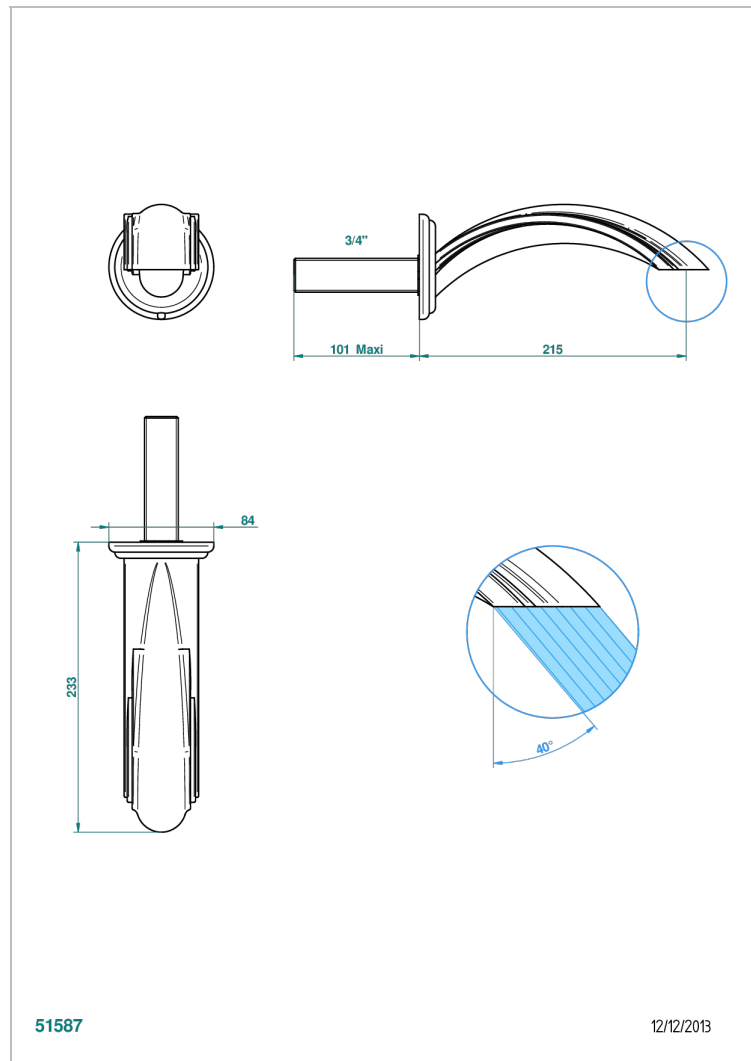

PANTHERE С ЧЕРНЫМ ХРУСТАЛЕМ

A2K-43SGB

Настенный кран для раковины большого размера без Т-образного фиксатора

THG[®]
PARIS

51587

12/12/2013

ХАРАКТЕРИСТИКИ

- Panthere с чёрным хрусталём
- Настенный кран для раковины большого размера без Т-образного фиксатора