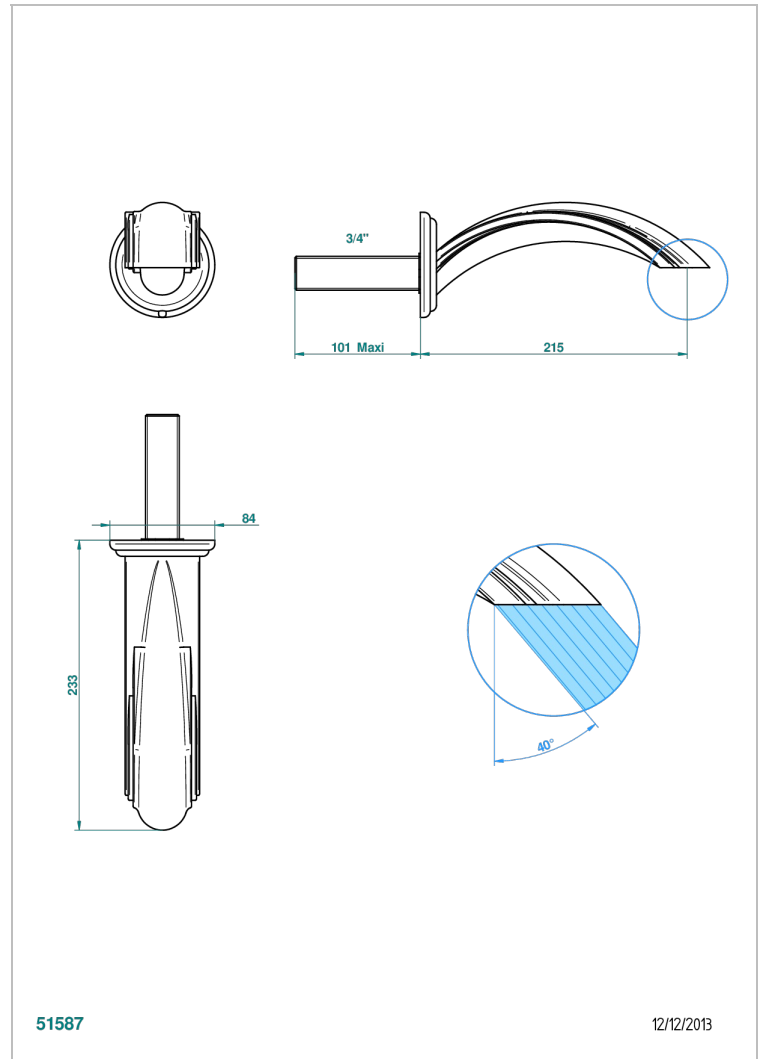

PANTHERE CRISTAL NOIR

A2K-43SGB

Bec de lavabo mural 3/4 sans té - bec super goliath

THG[®]
PARIS

CARACTÉRISTIQUES

- Panthère Cristal noir
- Bec de lavabo mural 3/4 sans té - bec super goliath

FINITIONS DISPONIBLES

Bronze clair - D01
Chromé - A02
Chromé / doré - G02
Chromé mat - C02
Doré brillant - F01
Doré mat - F07

Nickel brillant - B01
Nickel mat - C01
Noir mat céramique - D30
Or pâle - F30
Or pâle mat - F31
Pvd blush - H62