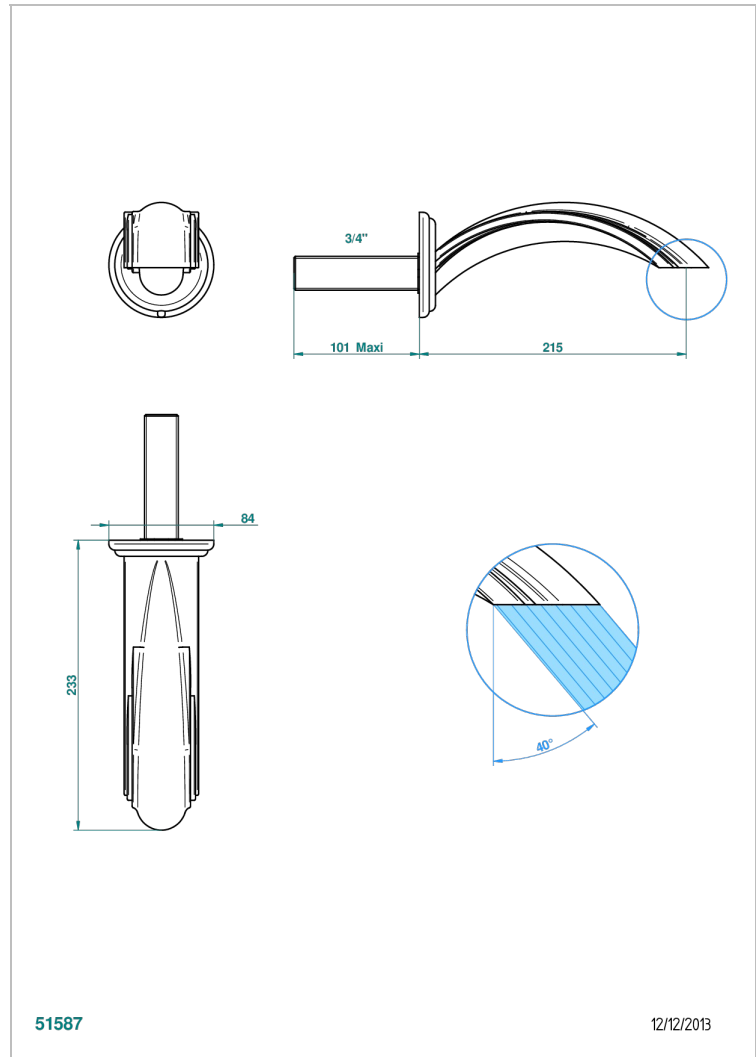

PANTHERE CRISTAL NEGRO

A2K-43SGB

Basin wall spout 3/4 no T junction

THG[®]
PARIS

51587

12/12/2013

CARACTERÍSTICAS

- Panthère cristal negro
- Basin wall spout 3/4 no T junction

ACABADOS DISPONIBLES

Bronce claro - D01
Cerámica negra mate - D30
Cobre viejo mate - H07
Cromo - A02
Cromo / dorado - G02
Cromo mate - C02

Dorado - F01
Dorado mate - F07
Dorado pálido - F30
Dorado pálido mate (sin barniz) - F31
Níquel - B01
Níquel mate - C01

Pvd marrón bronce mate - F34
Pvd umber - H66
Pvd umber mate - H67