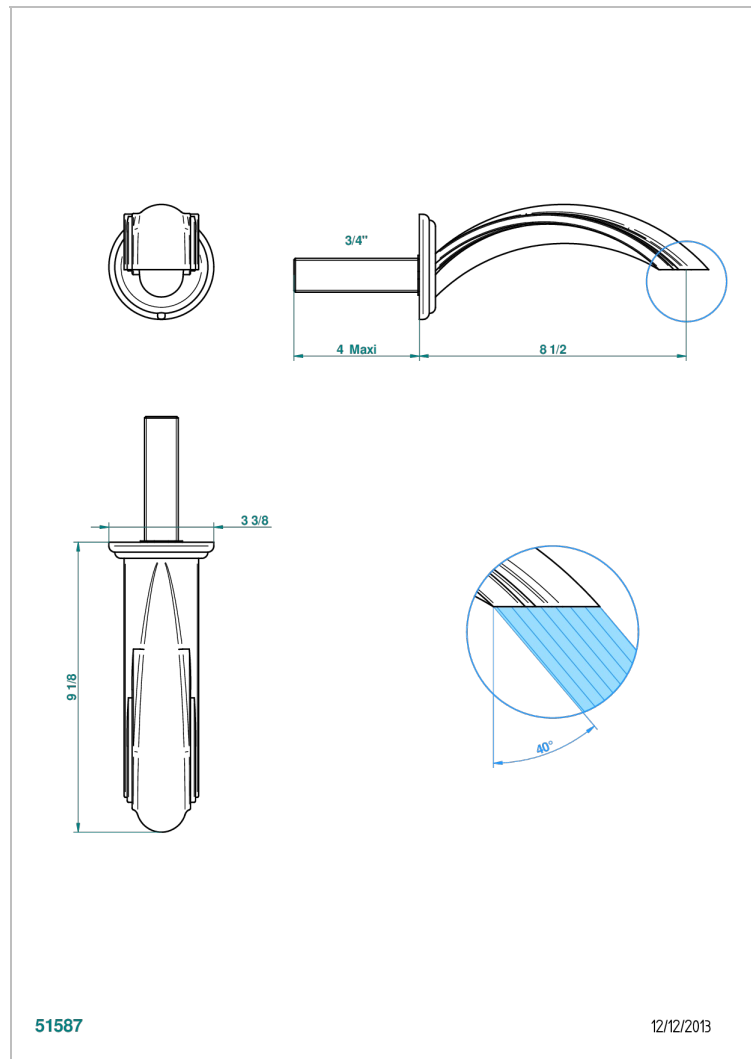

PANTHERE С ЧЕРНЫМ ХРУСТАЛЕМ

A2K-43SGB

Настенный кран для раковины большого размера без Т-образного фиксатора

THG[®]
PARIS

ХАРАКТЕРИСТИКИ

- Panthere с чёрным хрусталём
- Настенный кран для раковины большого размера без Т-образного фиксатора